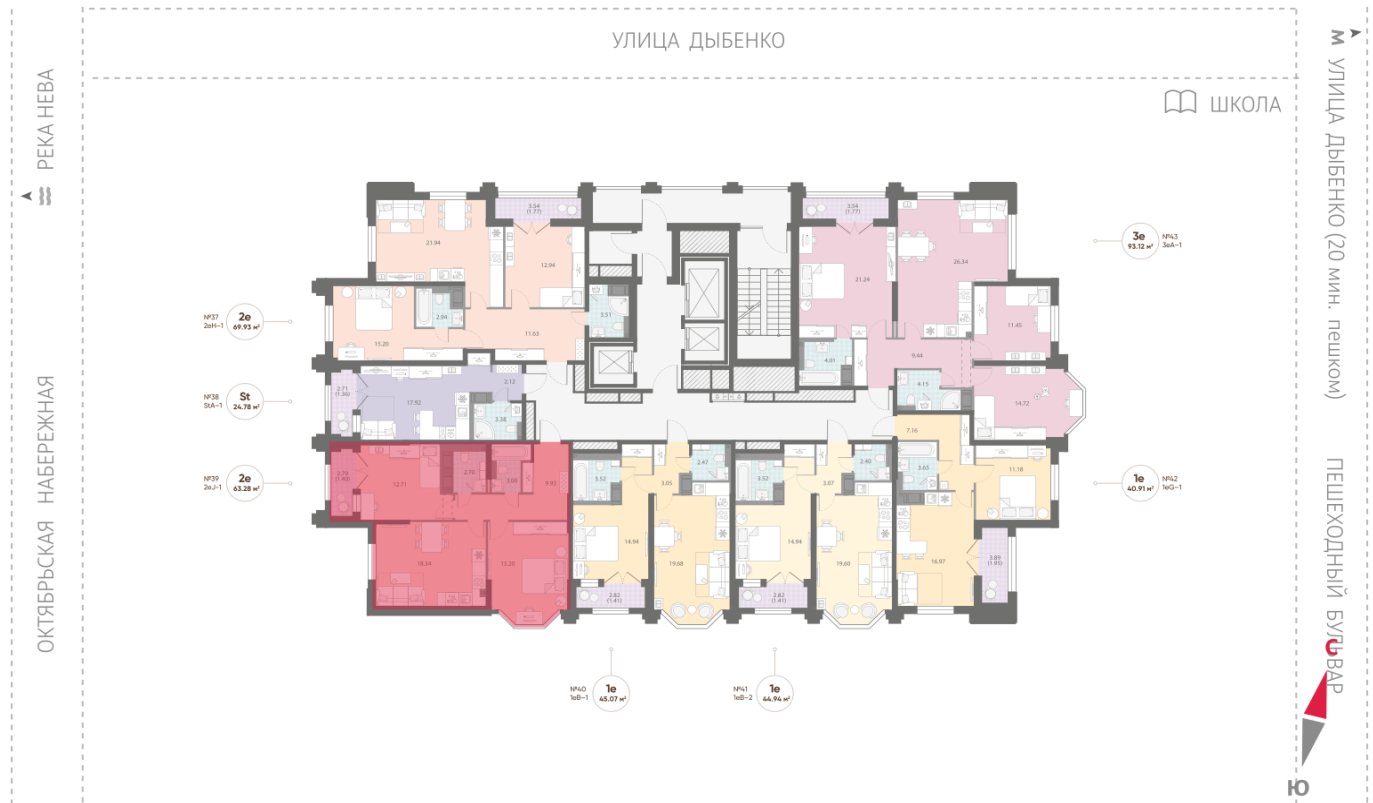

Жилой комплекс «Цивилизация на Неве», дом 6

8 (800) 325-01-01

* Данное предложение не является публичной офертой