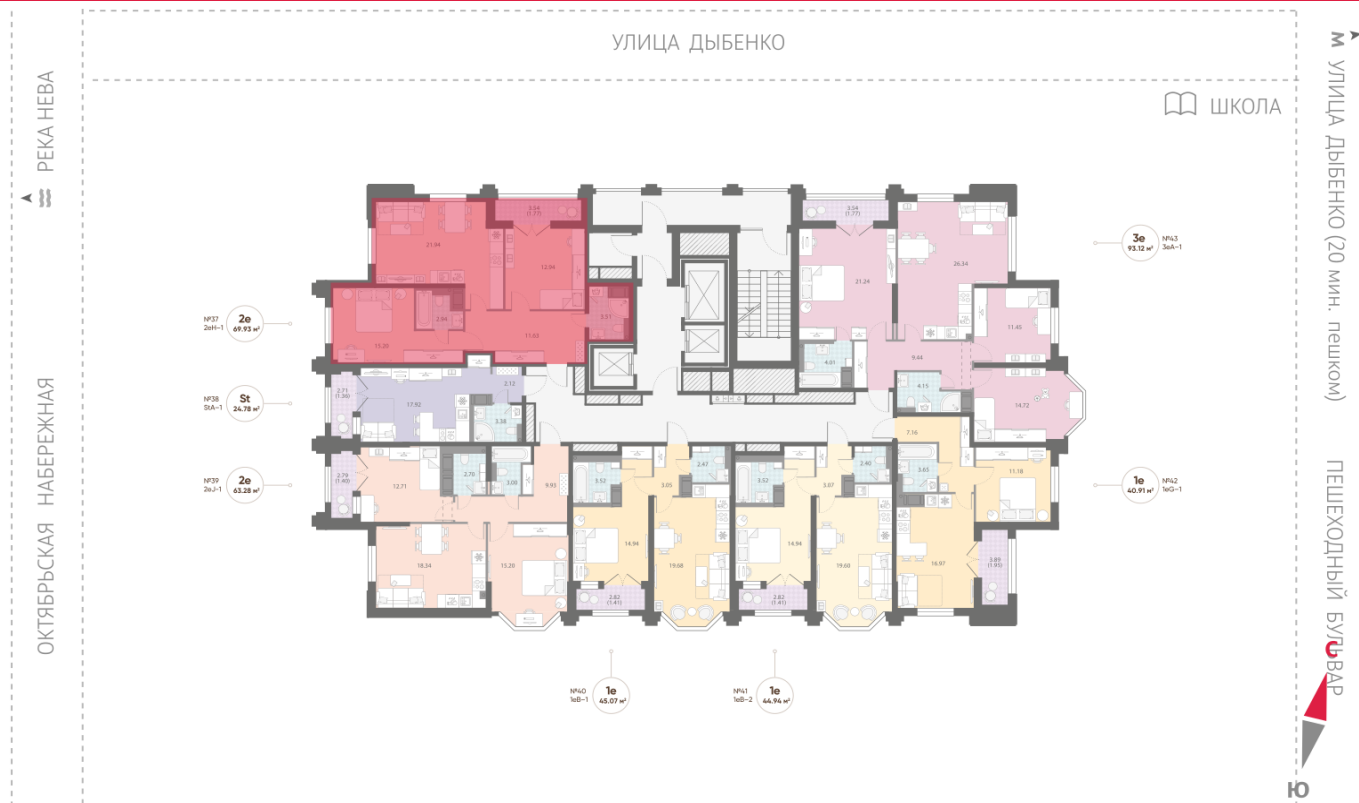

Жилой комплекс «Цивилизация на Неве», дом 6

8 (800) 325-01-01

* Данное предложение не является публичной офертой