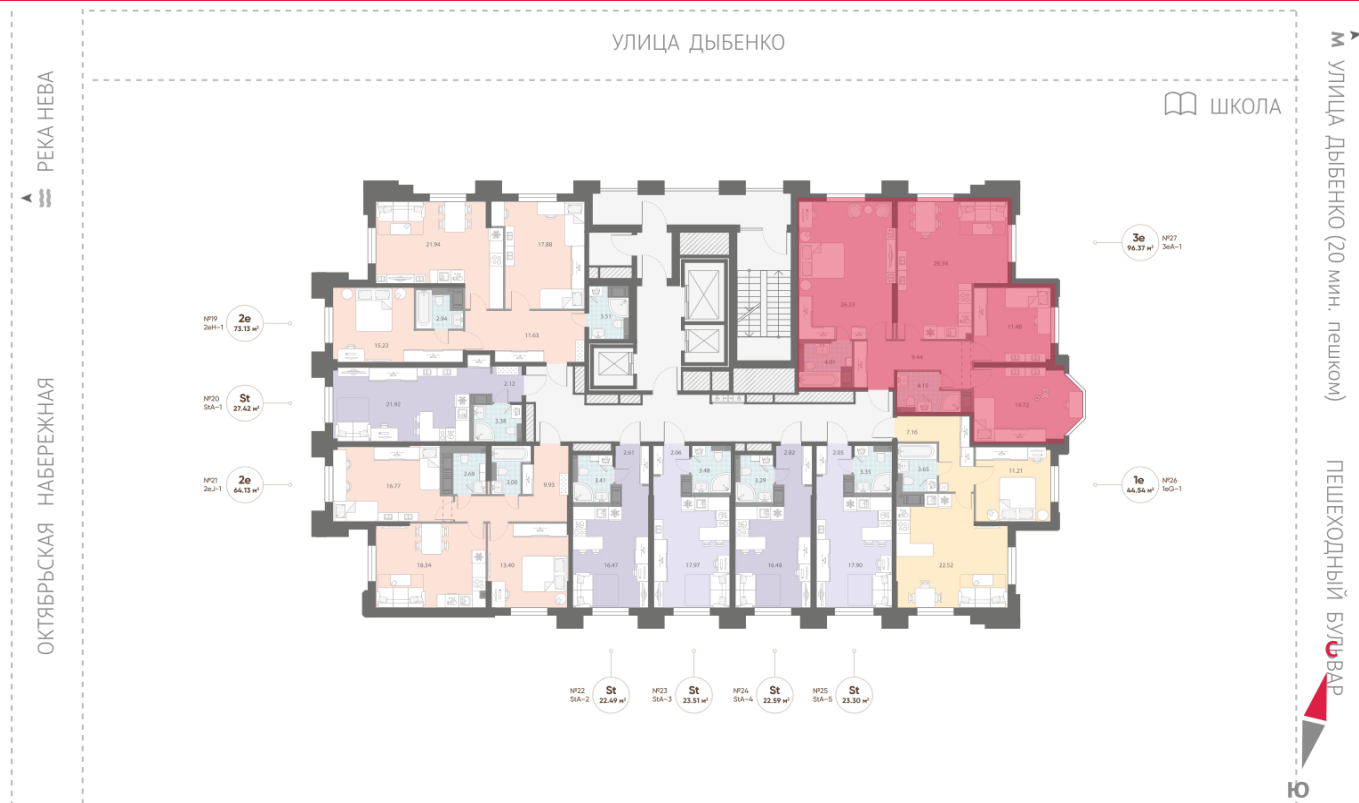

Жилой комплекс «Цивилизация на Неве», дом 6

8 (800) 325-01-01

* Данное предложение не является публичной офертой