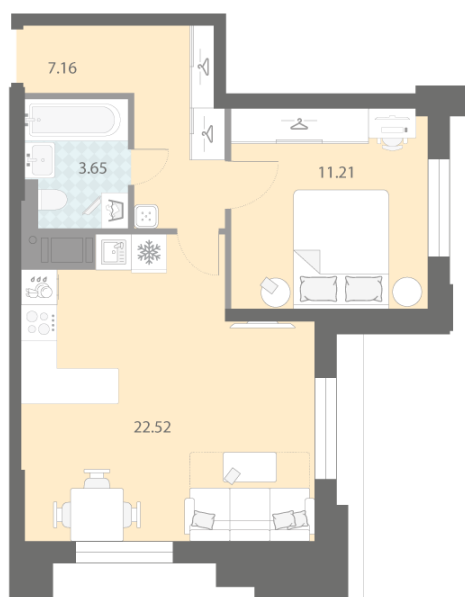

Жилой комплекс «Цивилизация на Неве», дом 6

Срок сдачи: III кв. 2027

Адрес: Невский район, Октябрьская набережная

Станция метро: Улица Дыбенко

1-комнатная евро квартира №26

Цена со скидкой 10%: **11 745 198 руб**

Базовая цена: 13 050 220 руб

Количество комнат 1

Общая площадь 44.5 м²

Подъезд: 1

Этаж: 4

Всего этажей 23

Тип планировки: 1eG-1-4

Отделка: white box

Европланировка

Увеличенные окна

1e 1eG-1
44.54

р. Нева
Октябрьская набережная

Пешеходный бульвар

Информация действительна на 26.12.2024

8 (800) 325-01-01

* Данное предложение не является публичной офертой