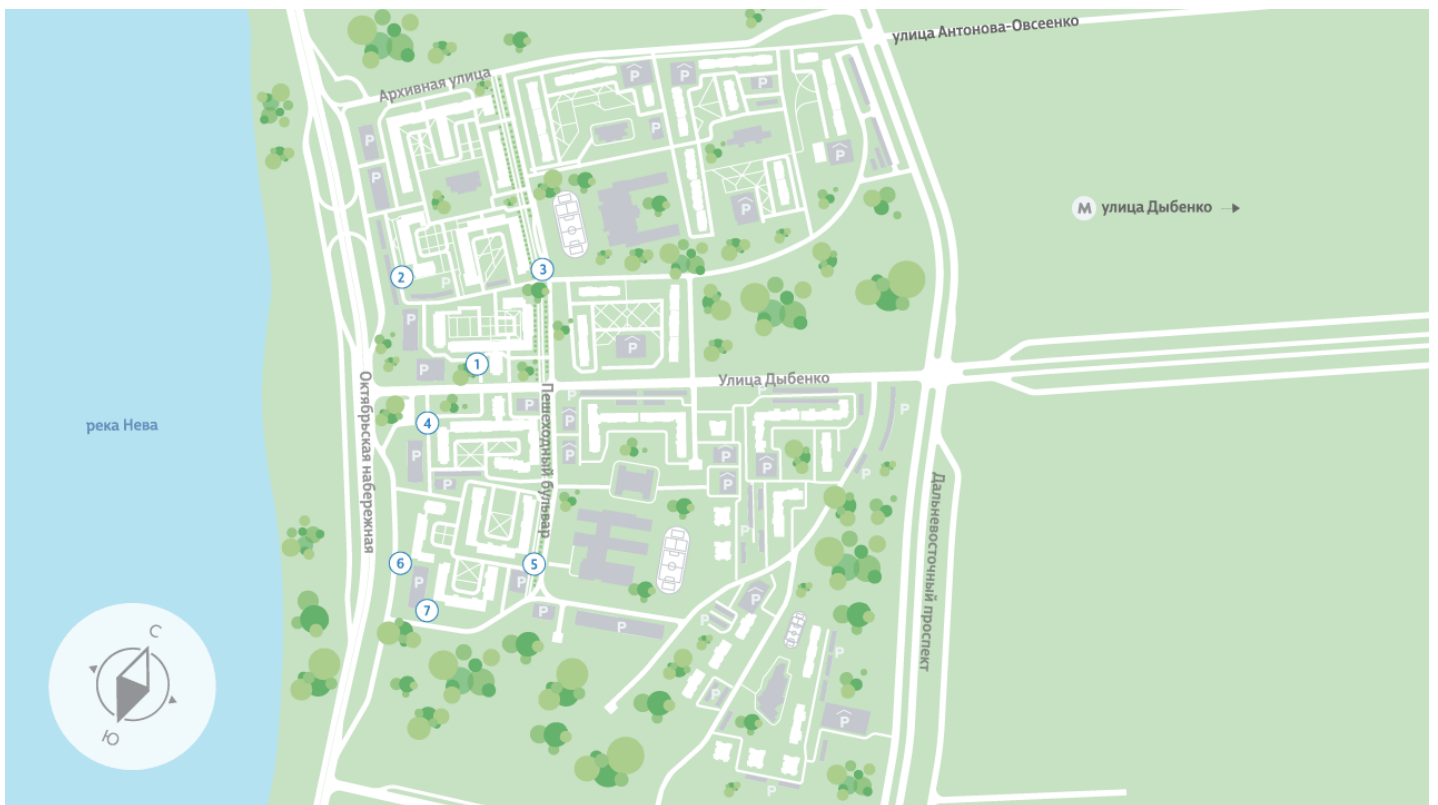

Жилой комплекс «Цивилизация на Неве», дом 6

Срок сдачи: III кв. 2027

Адрес: Невский район, Октябрьская набережная

Станция метро: Улица Дыбенко

1-комнатная евро квартира №26

Цена со скидкой 10%: **11 745 198 руб**

Европланировка

Увеличенные окна

1e 1eG-1
44.54

р. Нева
Октябрьская набережная

Пешеходный бульвар

Информация действительна на 26.12.2024

8 (800) 325-01-01

* Данное предложение не является публичной офертой

Жилой комплекс «Цивилизация на Неве», дом 6

Информация действительна на 26.12.2024

8 (800) 325-01-01

* Данное предложение не является публичной офертой

Жилой комплекс «Цивилизация на Неве», дом 6

Харизматичный и притягательный проект, расположившийся всего в 7 км от исторического центра Санкт-Петербурга вдоль набережной Невы. Эксклюзивная локация, премиальное качество строительства, разнообразие планировок квартир и гармоничная внутриквартальная среда – для тех, кто не согласен на меньшее.

- зеленые бульвары
- вид на набережную
- закрытые дворы без машин
- школы, детские сады рядом с домом
- эркеры и террасы
- мастер-спальни

2 дома введены в эксплуатацию 7 строящиеся дома школа детский сад велодорожки