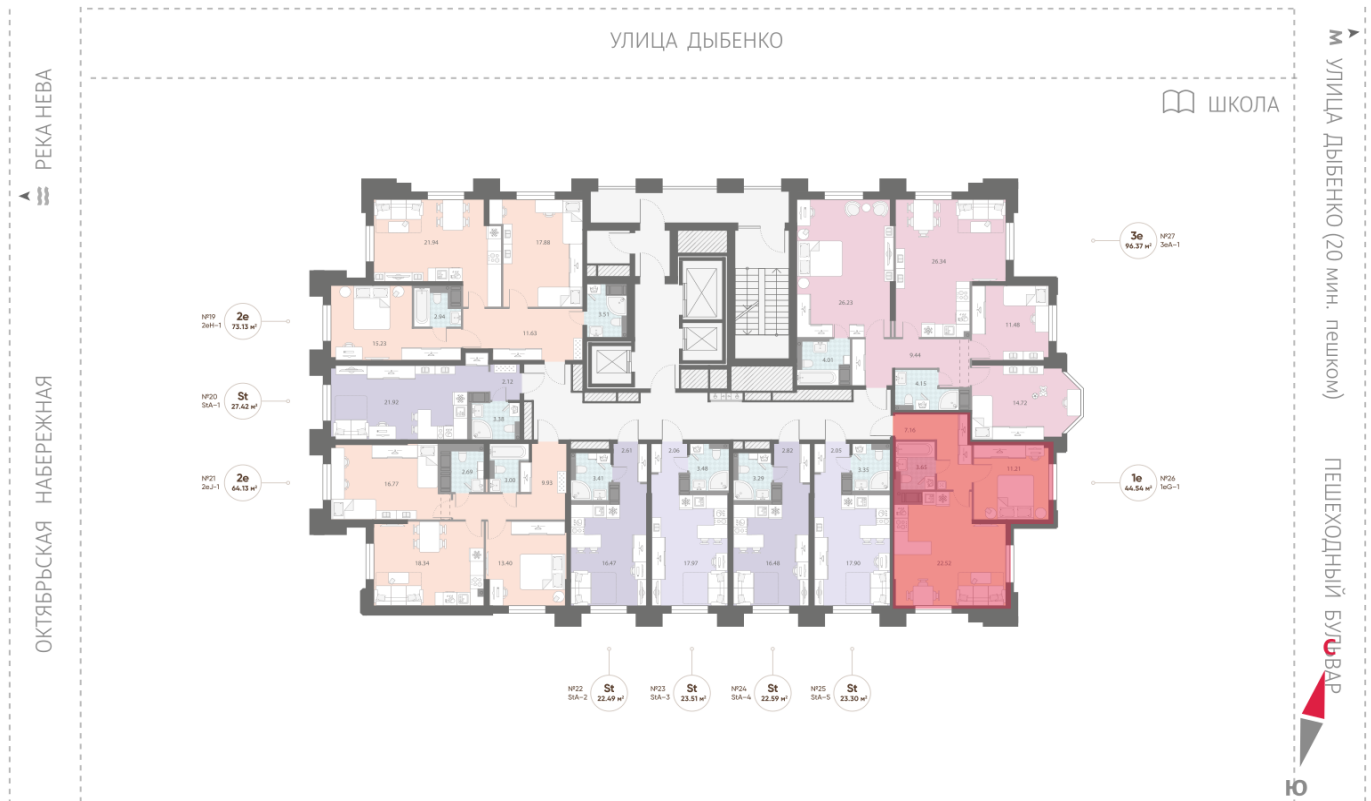

Жилой комплекс «Цивилизация на Неве», дом 6

Информация действительна на 26.12.2024

8 (800) 325-01-01

* Данное предложение не является публичной офертой