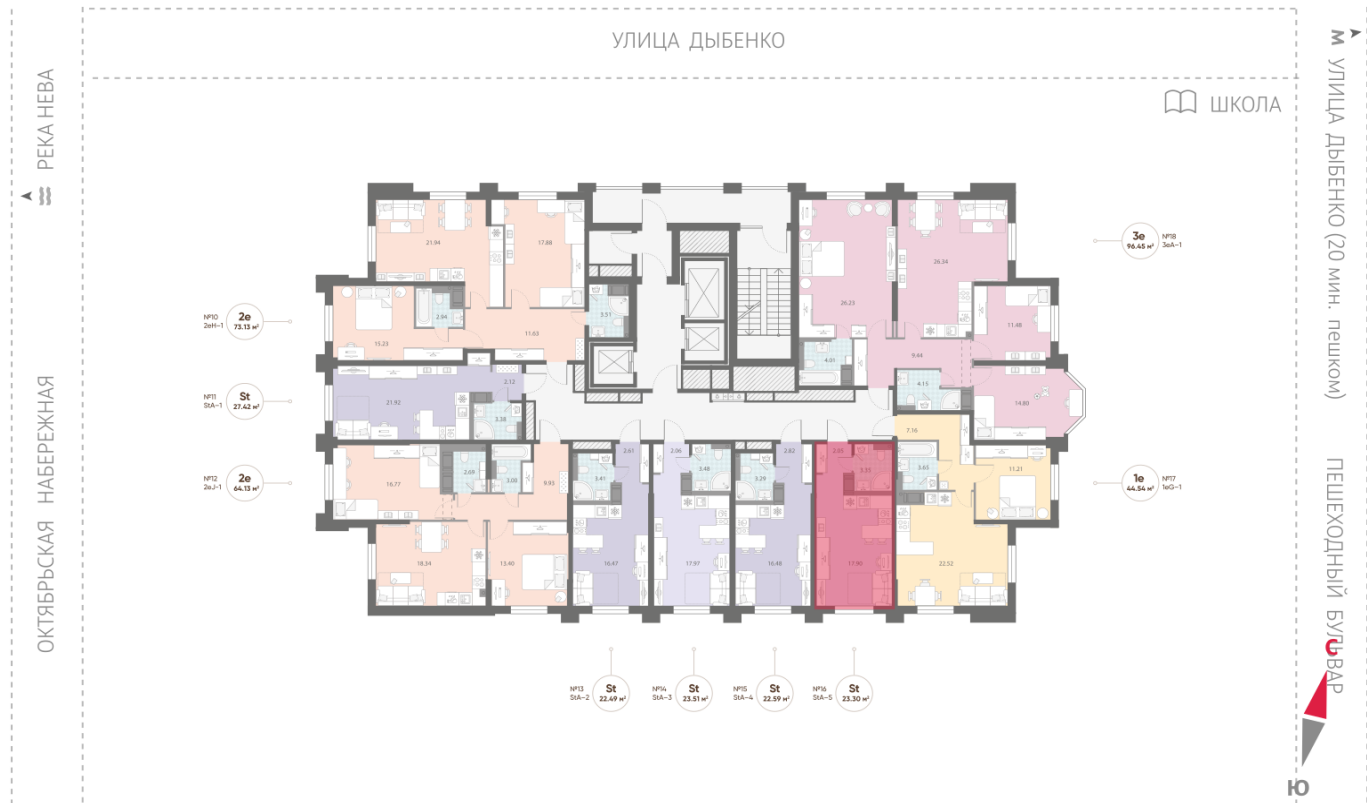

Жилой комплекс «Цивилизация на Неве», дом 6

Информация действительна на 27.12.2024

8 (800) 325-01-01

* Данное предложение не является публичной офертой