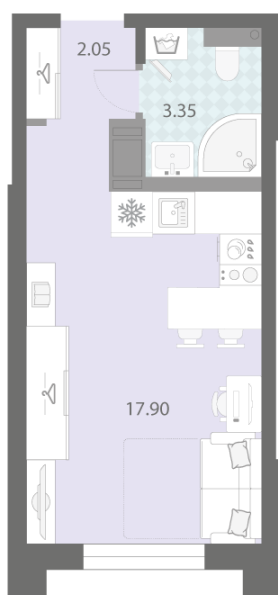

Количество комнат 1

Общая площадь 23.3 м²

Подъезд: 1

Этаж: 3

Всего этажей 23

Тип планировки: StA-5-3

Отделка: white box

Увеличенные окна