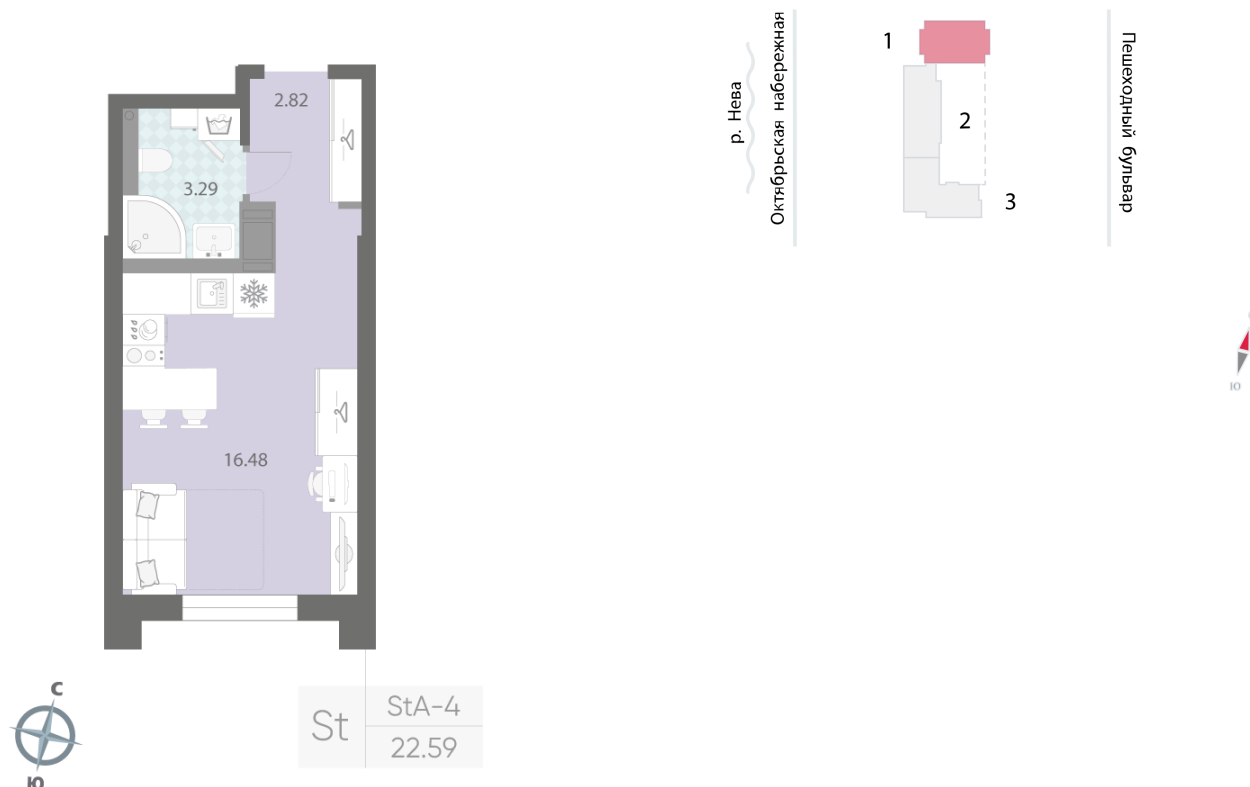

Количество комнат 1

Общая площадь 22.6 м²

Подъезд: 1

Этаж: 3

Всего этажей 23

Тип планировки: StA-4-3

Отделка: white box

Увеличенные окна