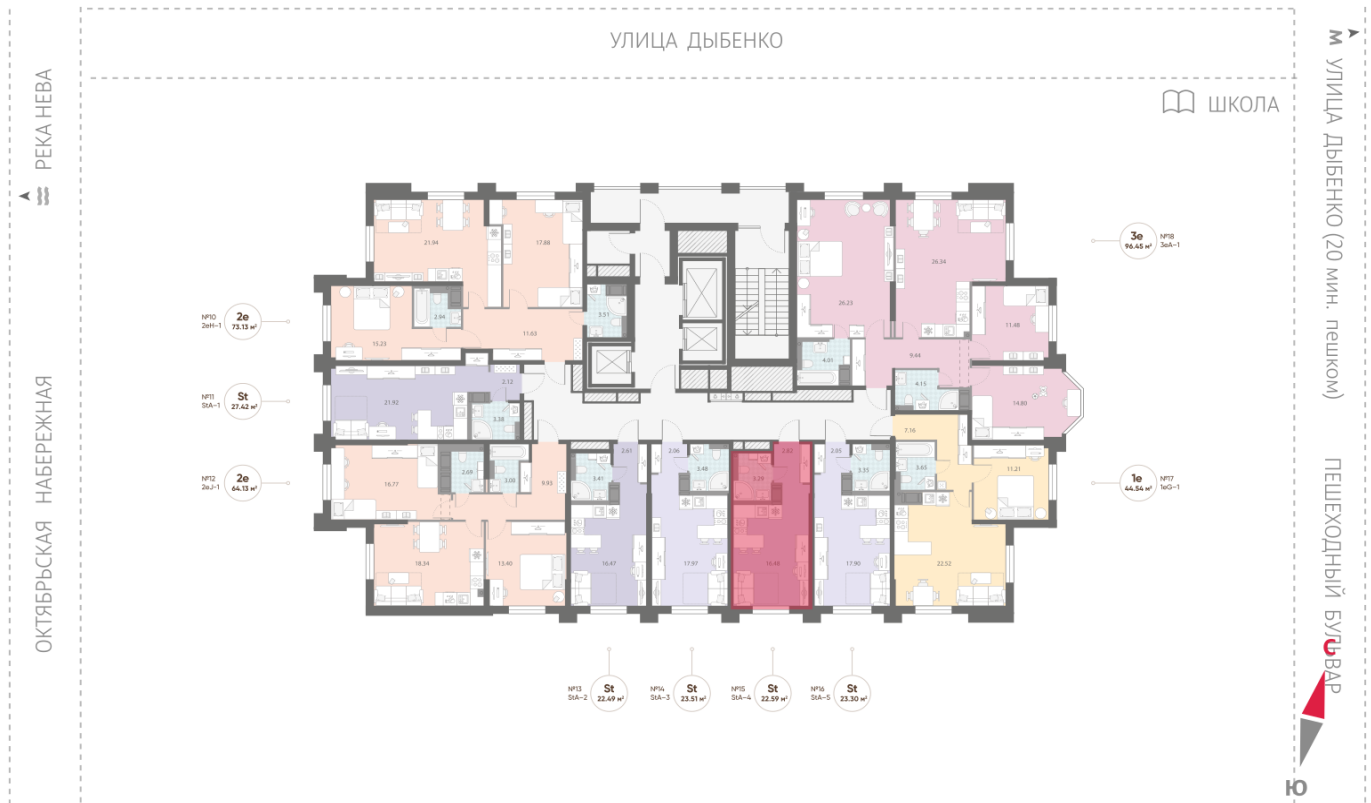

Жилой комплекс «Цивилизация на Неве», дом 6

Информация действительна на 27.12.2024

8 (800) 325-01-01

* Данное предложение не является публичной офертой