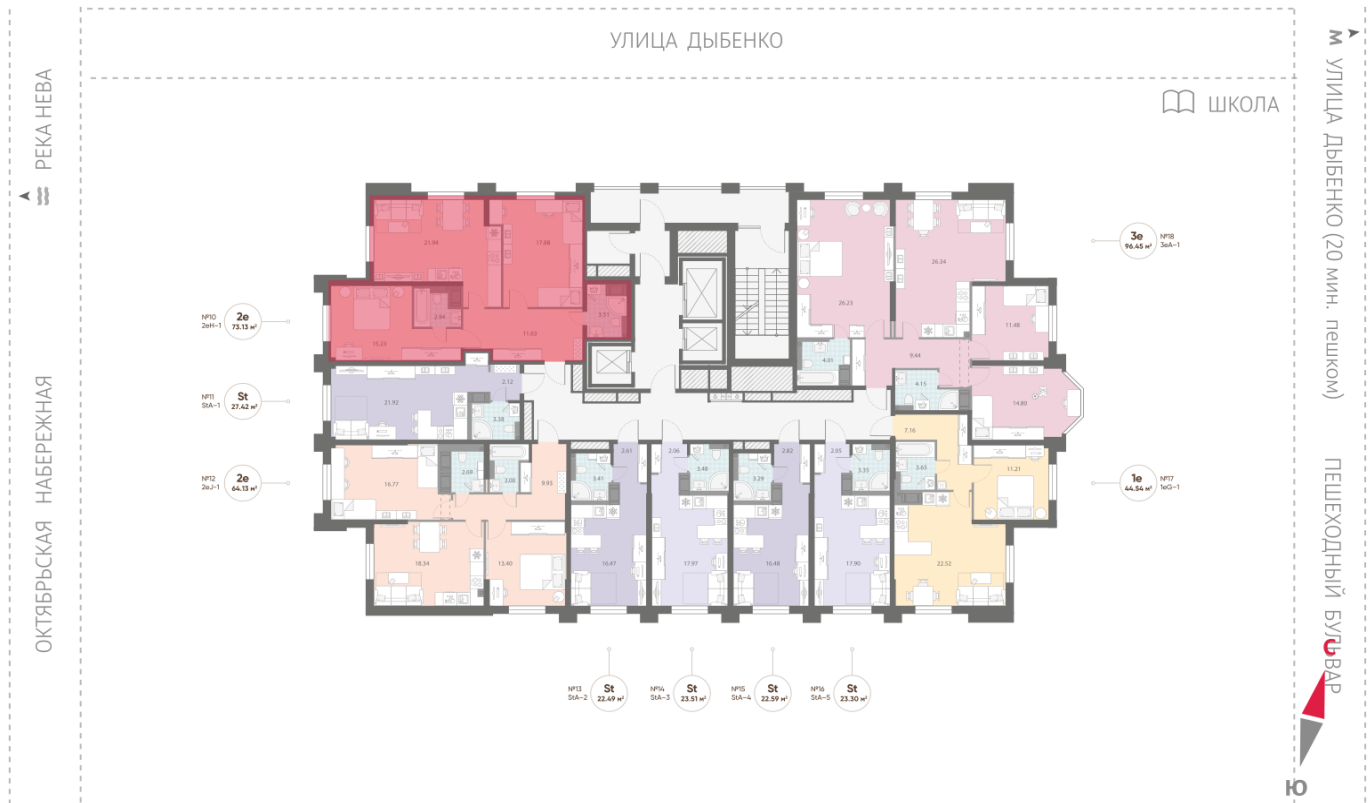

Жилой комплекс «Цивилизация на Неве», дом 6

Информация действительна на 27.12.2024

8 (800) 325-01-01

* Данное предложение не является публичной офертой