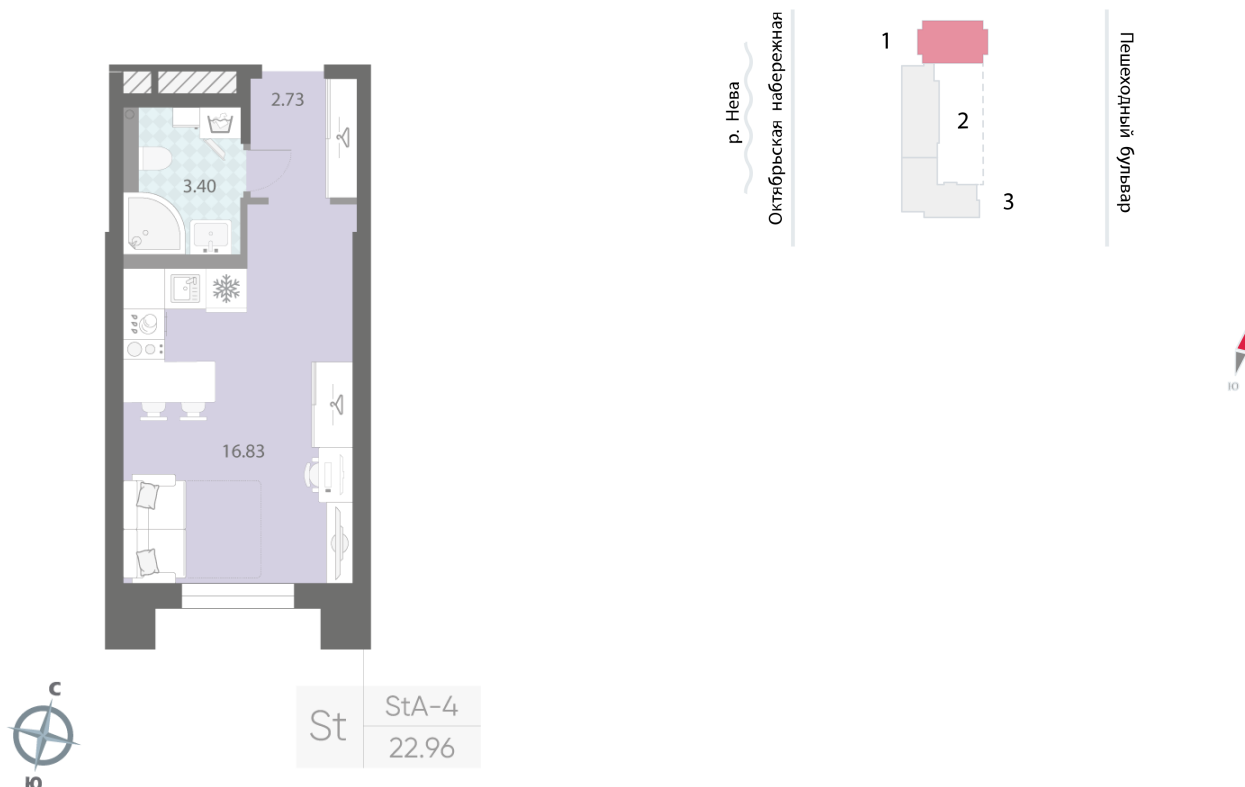

Количество комнат 1

Общая площадь 23.0 м²

Подъезд: 1

Этаж: 2

Всего этажей 23

Тип планировки: StA-4-2

Отделка: white box

Увеличенные окна