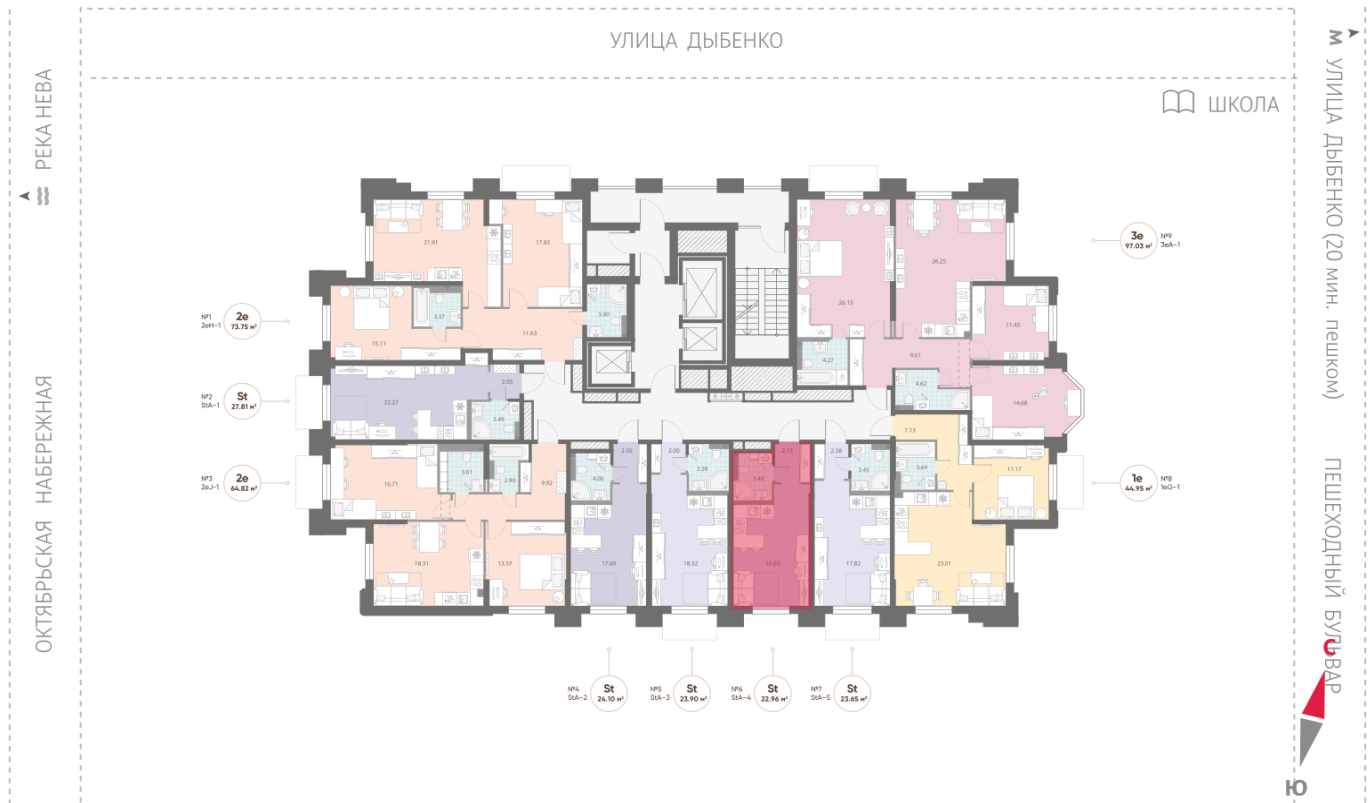

Жилой комплекс «Цивилизация на Неве», дом 6

Информация действительна на 27.12.2024

8 (800) 325-01-01

* Данное предложение не является публичной офертой