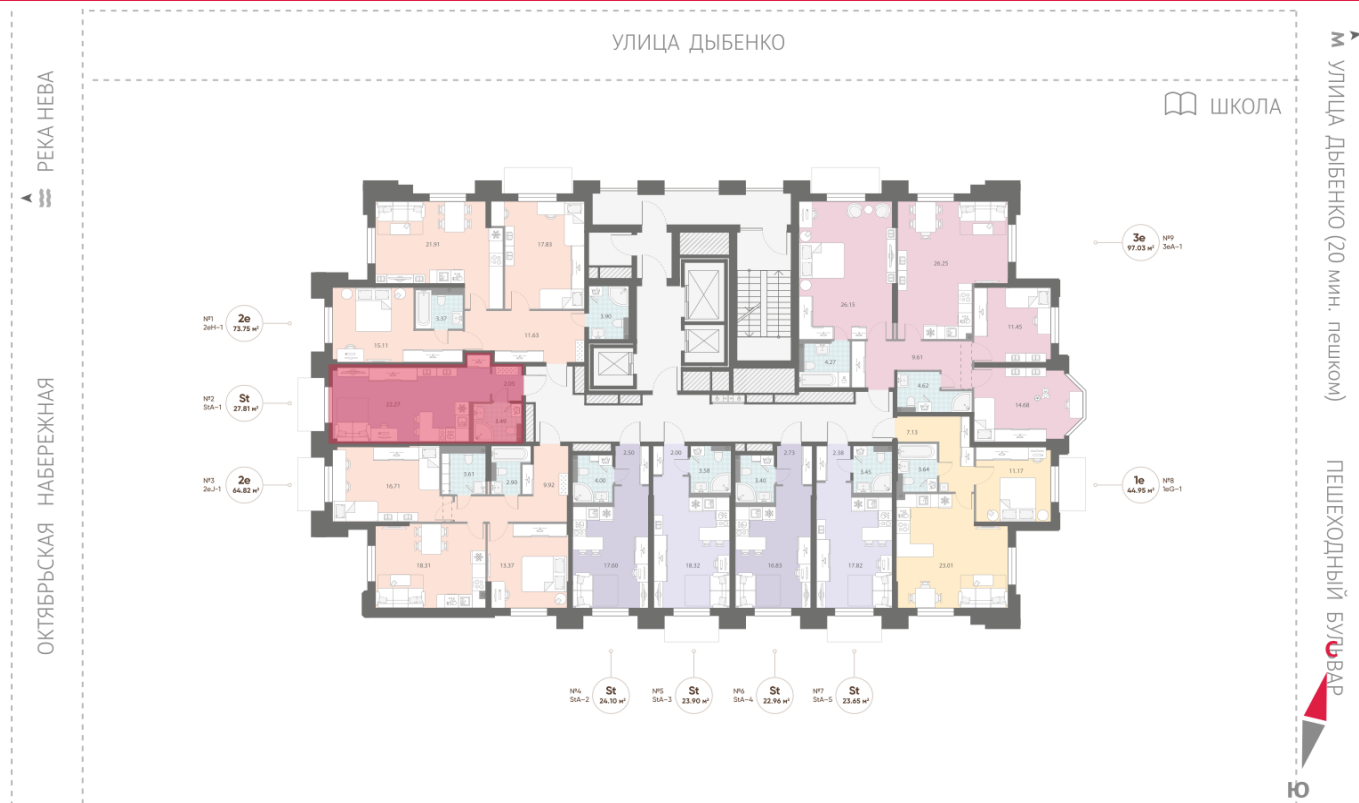

Жилой комплекс «Цивилизация на Неве», дом 6

8 (800) 325-01-01

* Данное предложение не является публичной офертой