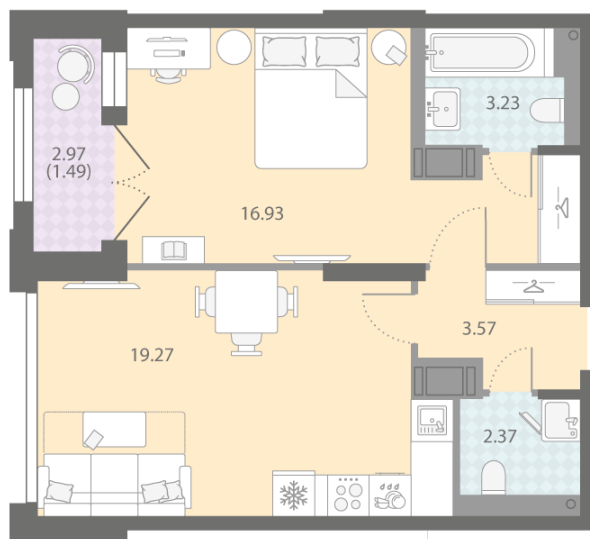

Жилой комплекс «Цивилизация на Неве», дом 6

Срок сдачи: III кв. 2027

Адрес: Невский район, Октябрьская набережная

Станция метро: Улица Дыбенко

1-комнатная евро квартира №435

Цена со скидкой 10%: **15 177 954 руб**

Базовая цена: 16 864 914 руб

Количество комнат 1

Общая площадь 46.9 м²

Подъезд: 3

Этаж: 13

Всего этажей 23

Тип планировки: 1eB-8-13

Отделка: white box

Европланировка

2+ санузла

Видовая

Увеличенные окна

Мастер-спальня

р. Нева
Октябрьская набережная

Пешеходный бульвар

1e 1eB-8
46.86

Информация действительна на 27.12.2024

8 (800) 325-01-01

* Данное предложение не является публичной офертой