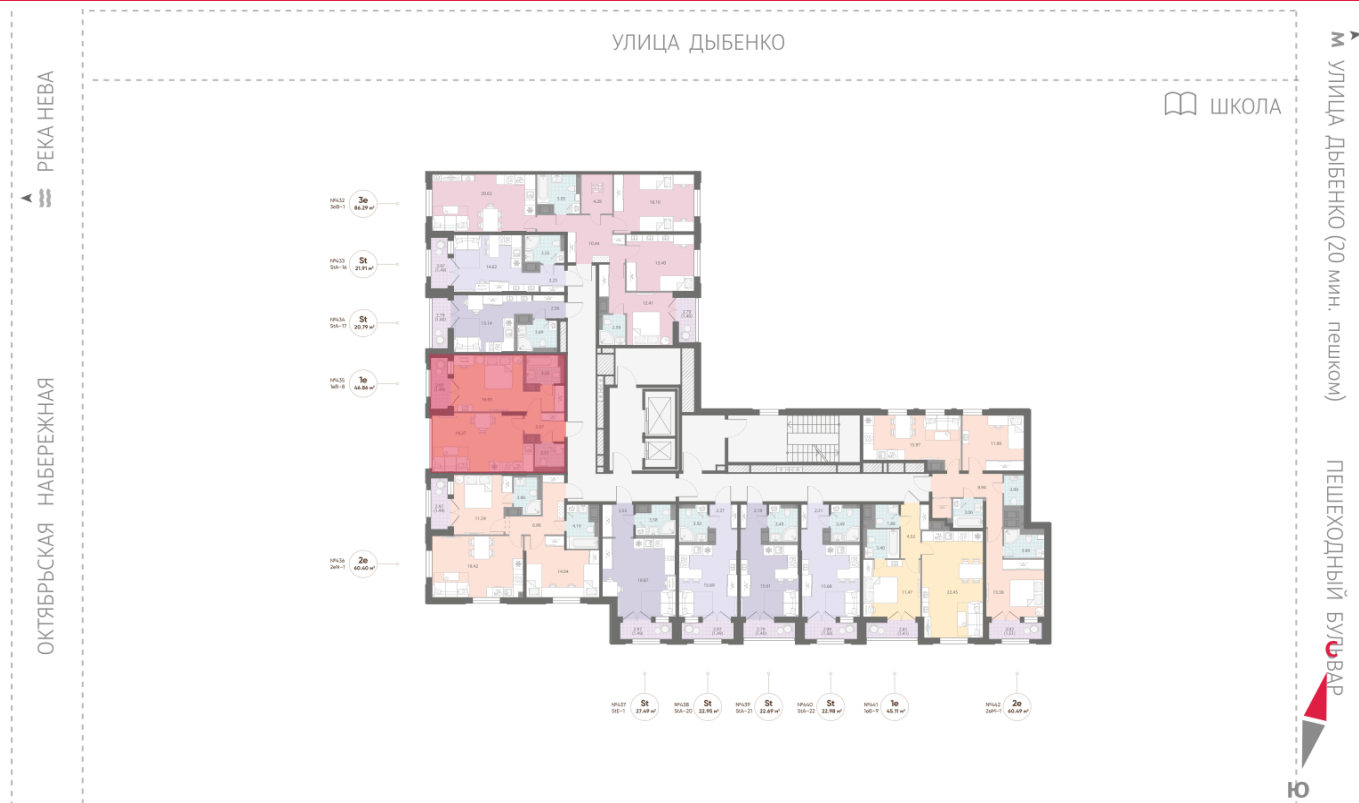

Жилой комплекс «Цивилизация на Неве», дом 6

Информация действительна на 27.12.2024

8 (800) 325-01-01

* Данное предложение не является публичной офертой