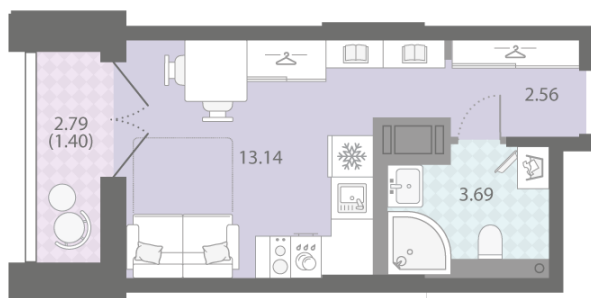

Жилой комплекс «Цивилизация на Неве», дом 6

Срок сдачи: III кв. 2027

Адрес: Невский район, Октябрьская набережная

Станция метро: Улица Дыбенко

Студия №434

Цена со скидкой 10%: **7 440 741 руб**

Базовая цена: 8 268 183 руб

Количество комнат 1

Общая площадь 20.8 м²

Подъезд: 3

Этаж: 13

Всего этажей 23

Тип планировки: StA-17-13

Отделка: white box

Видовая

Увеличенные окна

Петеходный бульвар

St StA-17
20.79

Информация действительна на 27.12.2024

8 (800) 325-01-01

* Данное предложение не является публичной офертой