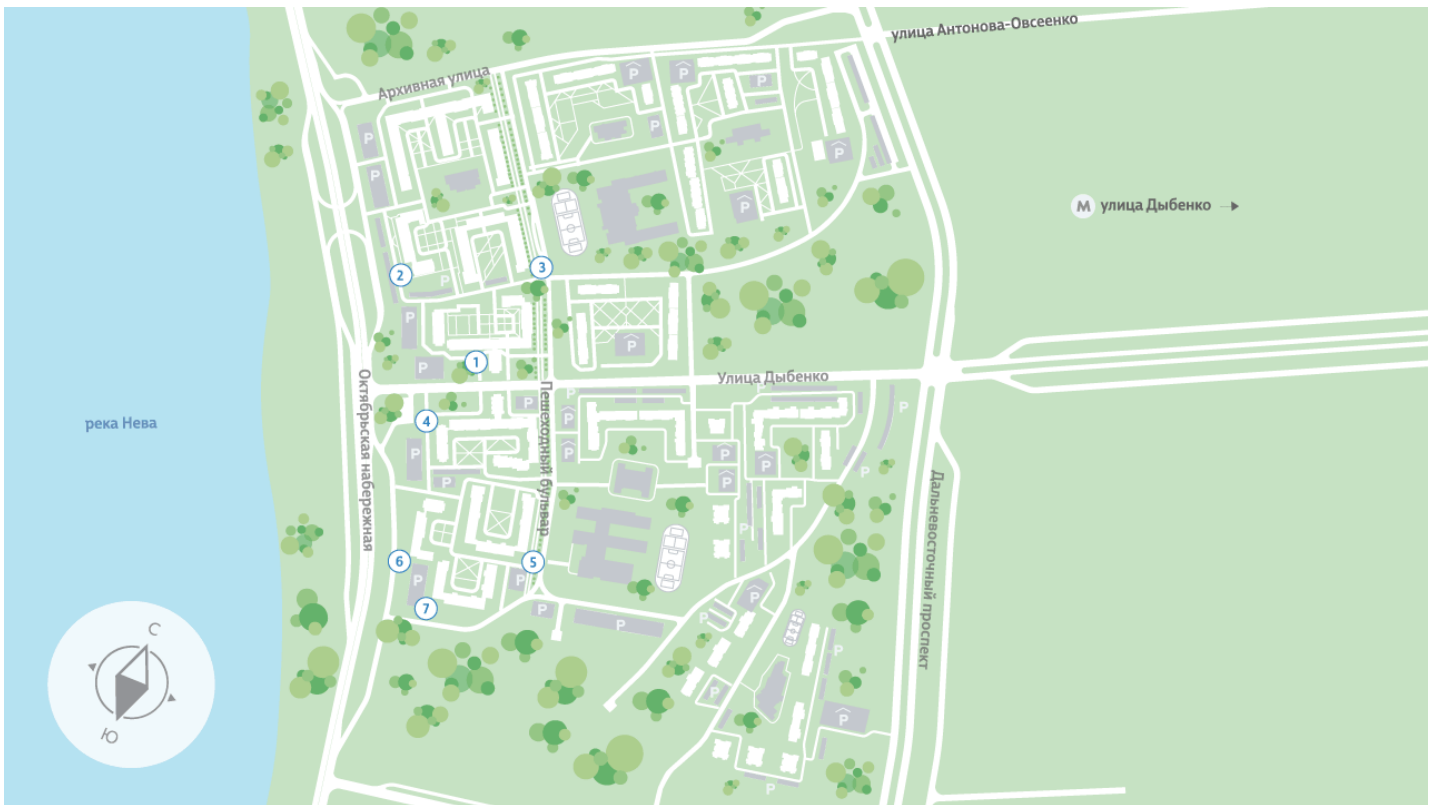

Жилой комплекс «Цивилизация на Неве», дом 6

Информация действительна на 27.12.2024

8 (800) 325-01-01

* Данное предложение не является публичной офертой