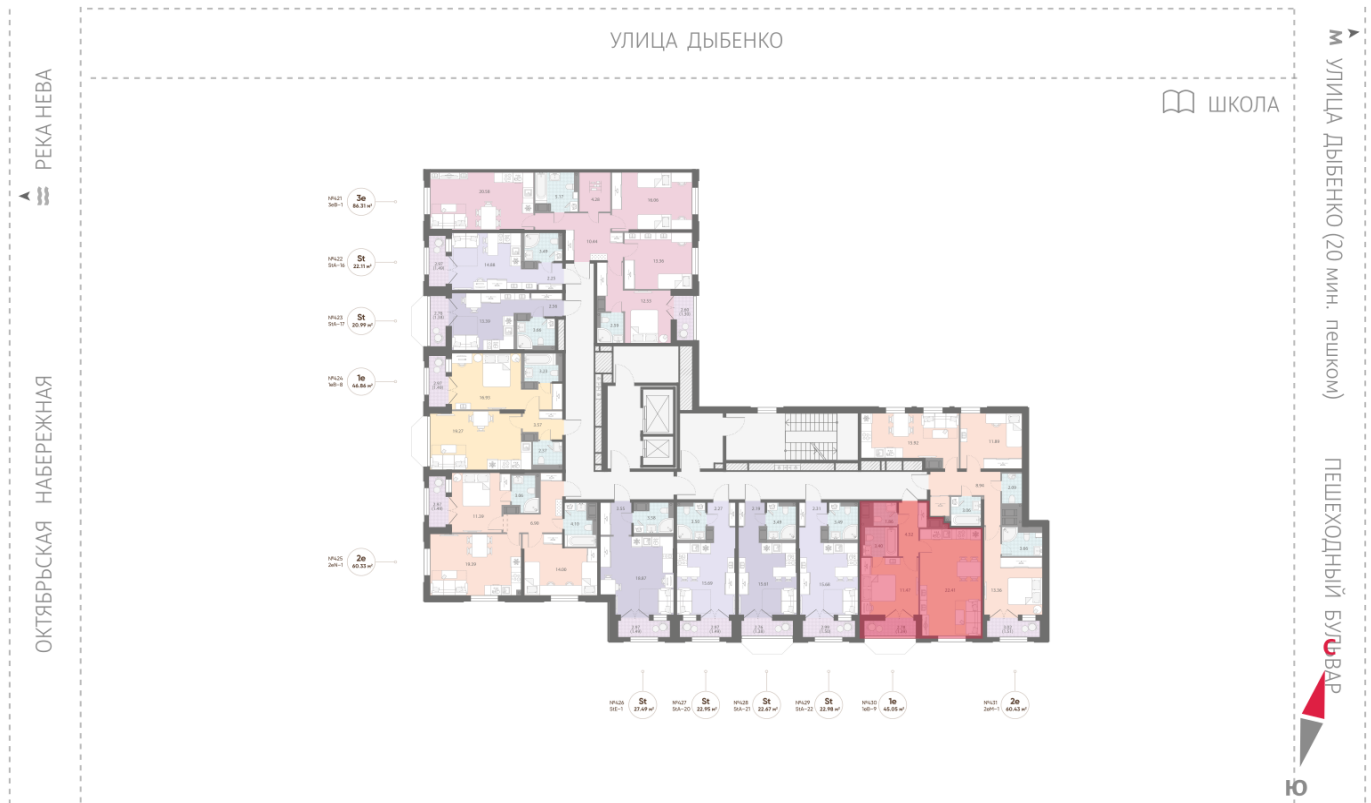

Жилой комплекс «Цивилизация на Неве», дом 6

Информация действительна на 27.12.2024

8 (800) 325-01-01

* Данное предложение не является публичной офертой