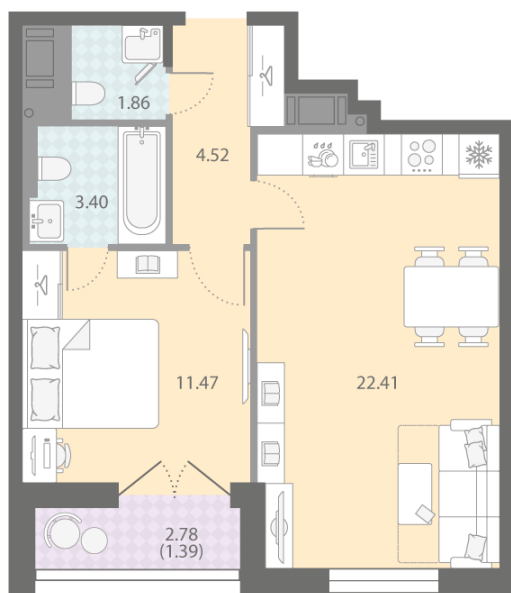

Жилой комплекс «Цивилизация на Неве», дом 6

Срок сдачи: III кв. 2027

Адрес: Невский район, Октябрьская набережная

Станция метро: Улица Дыбенко

1-комнатная евро квартира №430

Цена со скидкой 10%: **14 222 285 руб**

Базовая цена: 15 803 540 руб

Количество комнат 1

Общая площадь 45.1 м²

Подъезд: 3

Этаж: 12

Всего этажей 23

Тип планировки: 1eB-9-12

Отделка: white box

Европланировка

2+ санузла

Видовая

Увеличенные окна

Мастер-спальня

1e 1eB-9
45.05

р. Невы
Октябрьская набережная

Пешеходный бульвар

Информация действительна на 27.12.2024

8 (800) 325-01-01

* Данное предложение не является публичной офертой