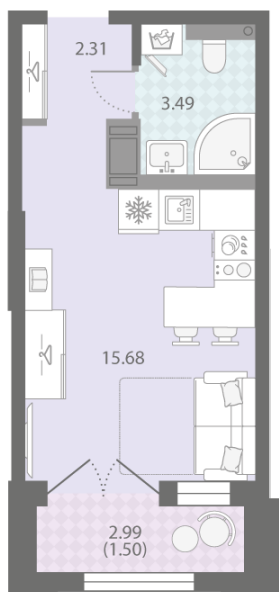

Жилой комплекс «Цивилизация на Неве», дом 6

Срок сдачи: III кв. 2027

Адрес: Невский район, Октябрьская набережная

Станция метро: Улица Дыбенко

Студия №429

Цена со скидкой 10%: 7 939 590 руб

Базовая цена: 8 822 022 руб

Количество комнат 1

Общая площадь 23.0 м²

Подъезд: 3

Этаж: 12

Всего этажей 23

Тип планировки: StA-22-12

Отделка: white box

Видовая

Увеличенные окна

р. Нева
Октябрьская набережная

Петеходный бульвар

St StA-22
22.98

Информация действительна на 27.12.2024

8 (800) 325-01-01

* Данное предложение не является публичной офертой