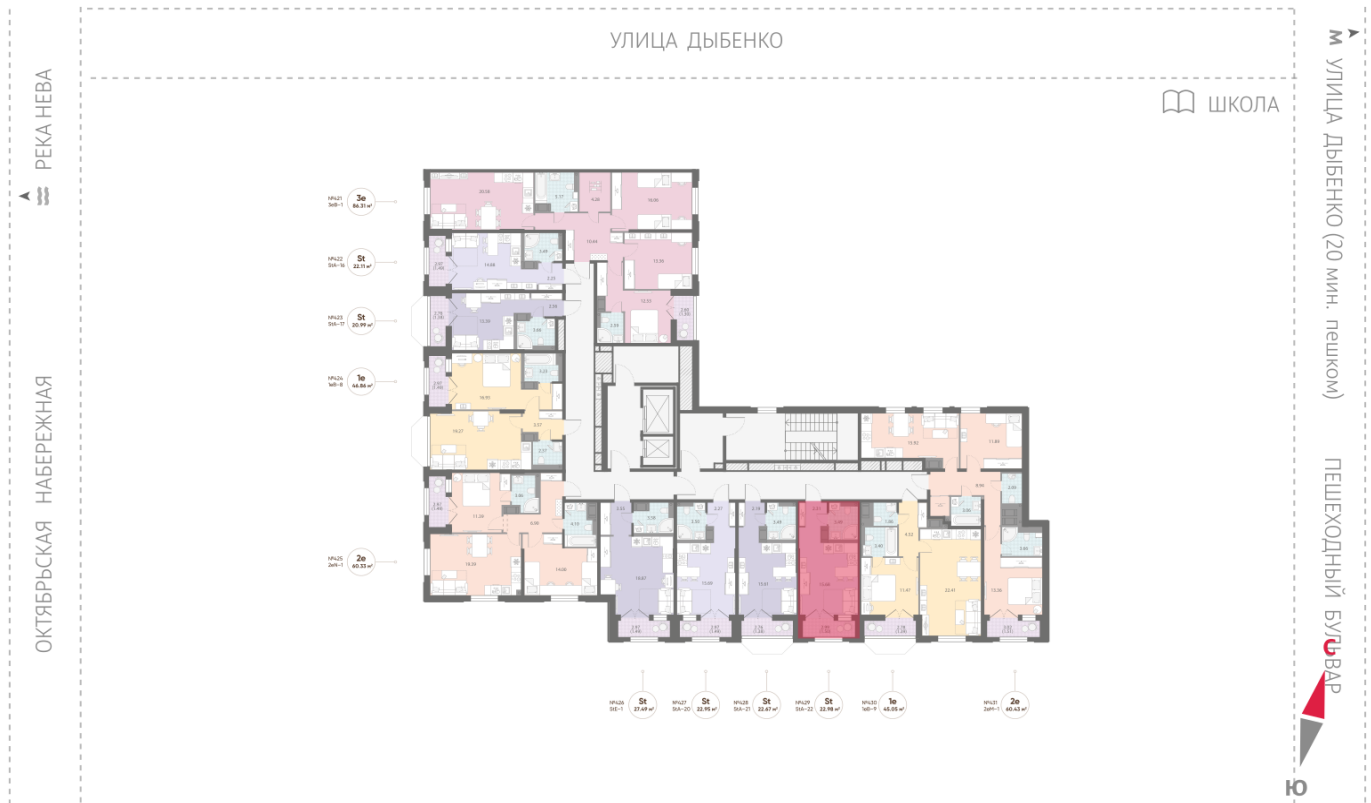

Жилой комплекс «Цивилизация на Неве», дом 6

Информация действительна на 27.12.2024

8 (800) 325-01-01

* Данное предложение не является публичной офертой