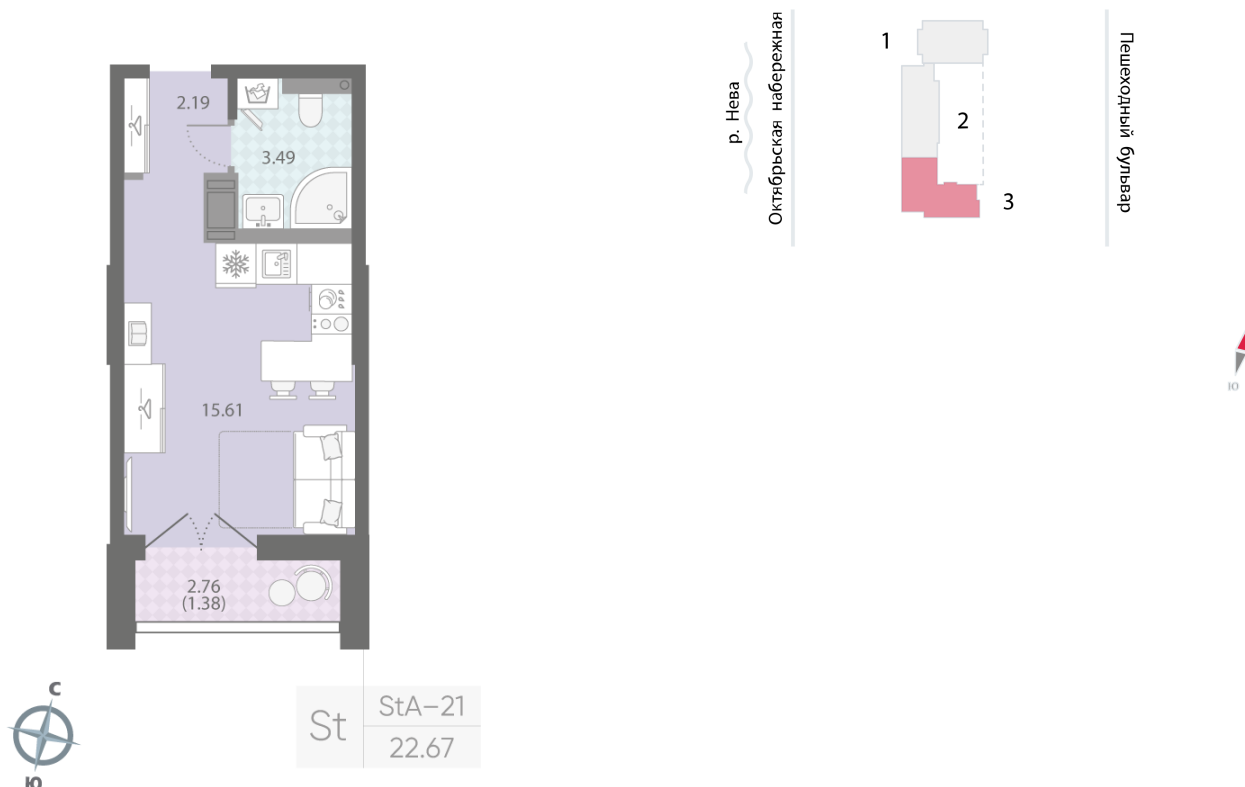

### Студия №428

Цена со скидкой 10%: **7 843 820 руб**

Базовая цена: 8 716 615 руб

Количество комнат 1

Общая площадь 22.7 м<sup>2</sup>

Подъезд: 3

Этаж: 12

Всего этажей 23

Тип планировки: StA-21-12

Отделка: white box

Видовая

Увеличенные окна

Информация действительна на 26.12.2024

8 (800) 325-01-01

\* Данное предложение не является публичной офертой