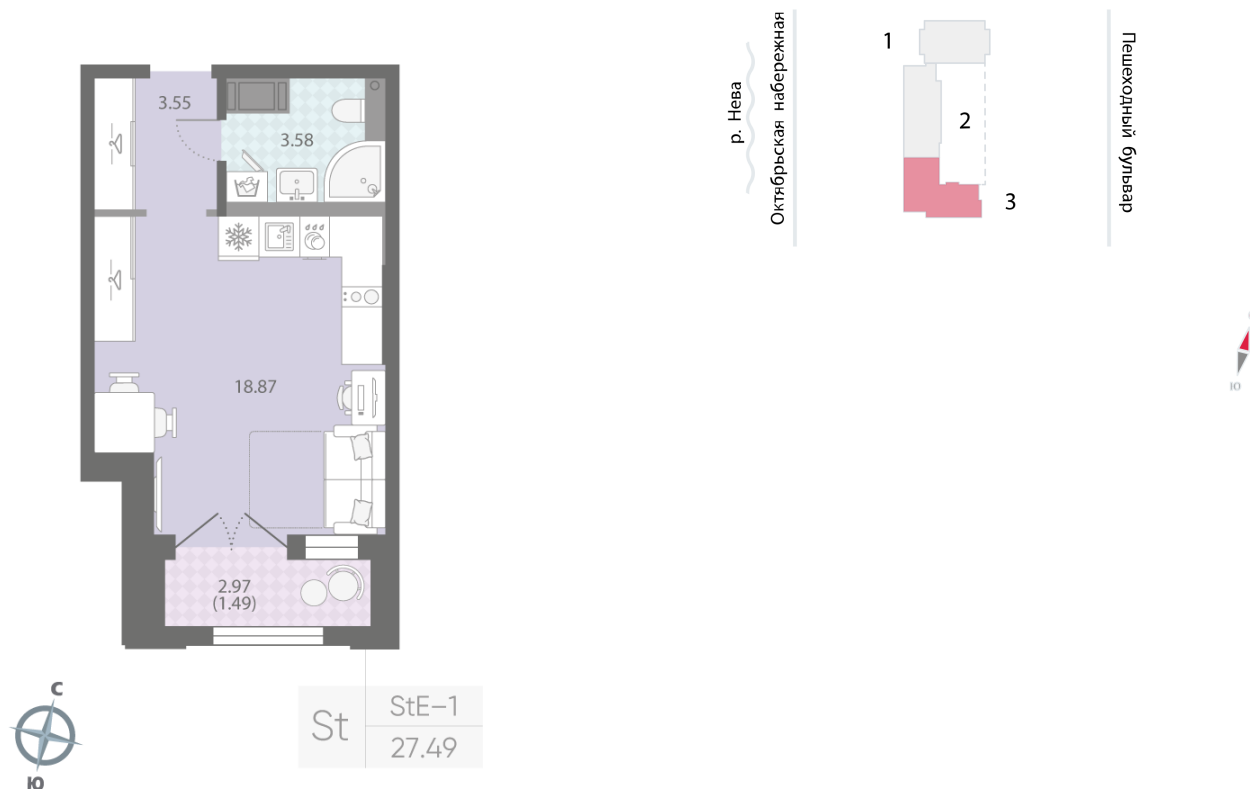

Жилой комплекс «Цивилизация на Неве», дом 6

Срок сдачи: III кв. 2027

Адрес: Невский район, Октябрьская набережная

Станция метро: Улица Дыбенко

Студия №426

Цена со скидкой 10%: **9 401 580 руб**
Базовая цена: 10 446 200 руб
Количество комнат 1
Общая площадь 27.5 м²

Подъезд: 3
Этаж: 12
Всего этажей 23
Тип планировки: StE-1-12
Отделка: white box

Видовая

Увеличенные окна

Информация действительна на 27.12.2024

8 (800) 325-01-01

* Данное предложение не является публичной офертой