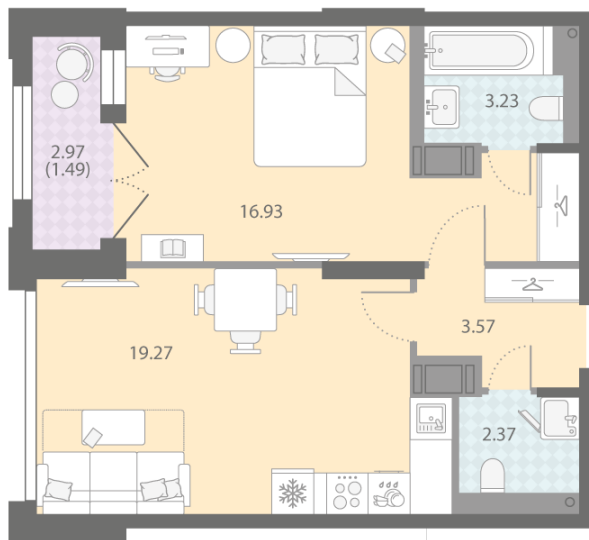

Жилой комплекс «Цивилизация на Неве», дом 6

Срок сдачи: III кв. 2027

Адрес: Невский район, Октябрьская набережная

Станция метро: Улица Дыбенко

1-комнатная евро квартира №424

Цена со скидкой 10%:	15 421 626 руб	Подъезд:	3
Базовая цена:	17 136 702 руб	Этаж:	12
Количество комнат	1	Всего этажей	23
Общая площадь	46.9 м²	Тип планировки:	1eB-8-12
		Отделка:	white box

Европланировка

2+ санузла

Видовая

Увеличенные окна

Мастер-спальня

р. Нева
Октябрьская набережная

Пешеходный бульвар

1e 1eB-8
46.86

Информация действительна на 27.12.2024

8 (800) 325-01-01

* Данное предложение не является публичной офертой