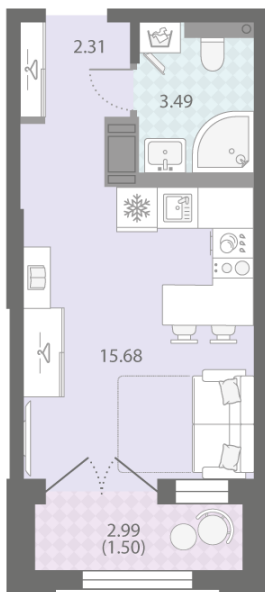

Жилой комплекс «Цивилизация на Неве», дом 6

Срок сдачи: III кв. 2027

Адрес: Невский район, Октябрьская набережная

Станция метро: Улица Дыбенко

Студия №418

Цена со скидкой 10%: **7 868 352 руб**

Базовая цена: 8 743 890 руб

Количество комнат 1

Общая площадь 23.0 м²

Подъезд: 3

Этаж: 11

Всего этажей 23

Тип планировки: StA-22-11

Отделка: white box

Видовая

Увеличенные окна

р. Нева
Октябрьская набережная

Пешеходный бульвар

St StA-22
22.98

Информация действительна на 27.12.2024

8 (800) 325-01-01

* Данное предложение не является публичной офертой