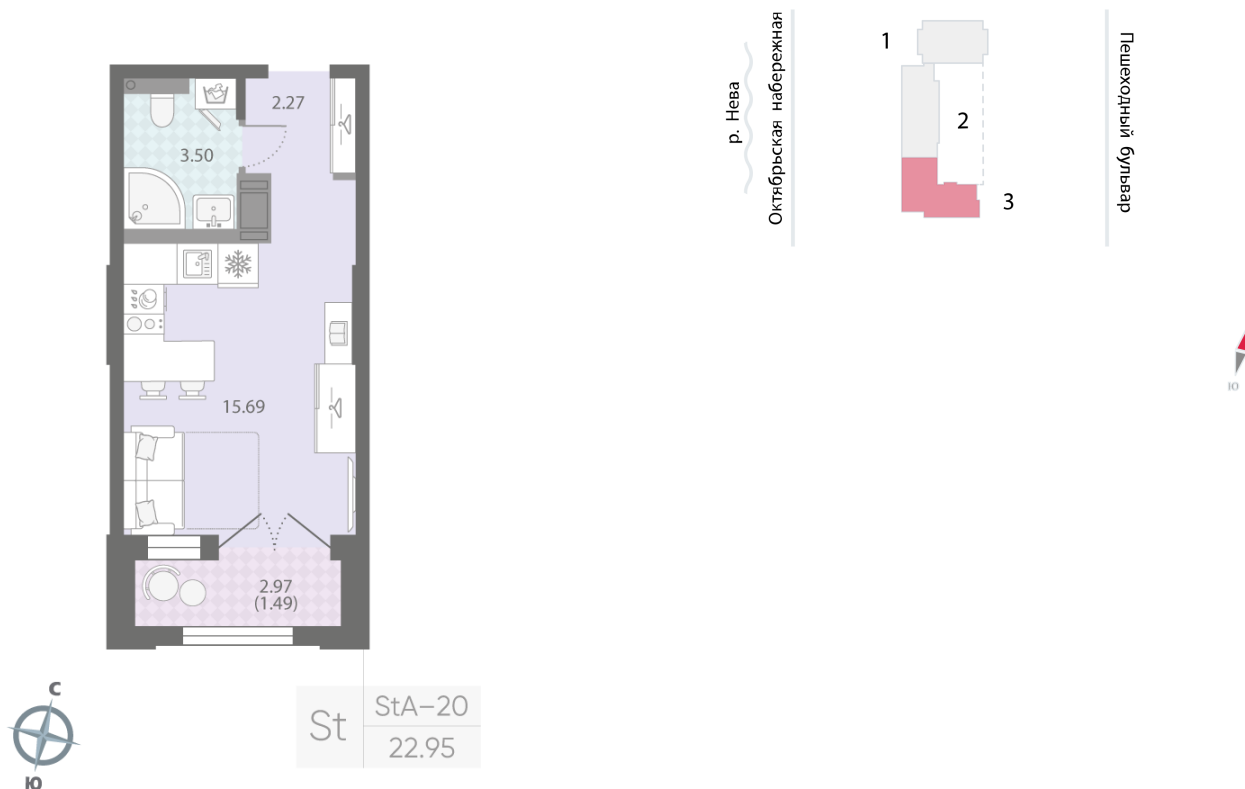

Жилой комплекс «Цивилизация на Неве», дом 6

Срок сдачи: III кв. 2027

Адрес: Невский район, Октябрьская набережная

Станция метро: Улица Дыбенко

Студия №416

Цена со скидкой 10%:	7 919 712 руб	Подъезд:	3
Базовая цена:	8 800 965 руб	Этаж:	11
Количество комнат	1	Всего этажей	23
Общая площадь	23.1 м²	Тип планировки:	StA-20-11
		Отделка:	white box

Видовая

Увеличенные окна

Информация действительна на 26.12.2024

8 (800) 325-01-01

* Данное предложение не является публичной офертой