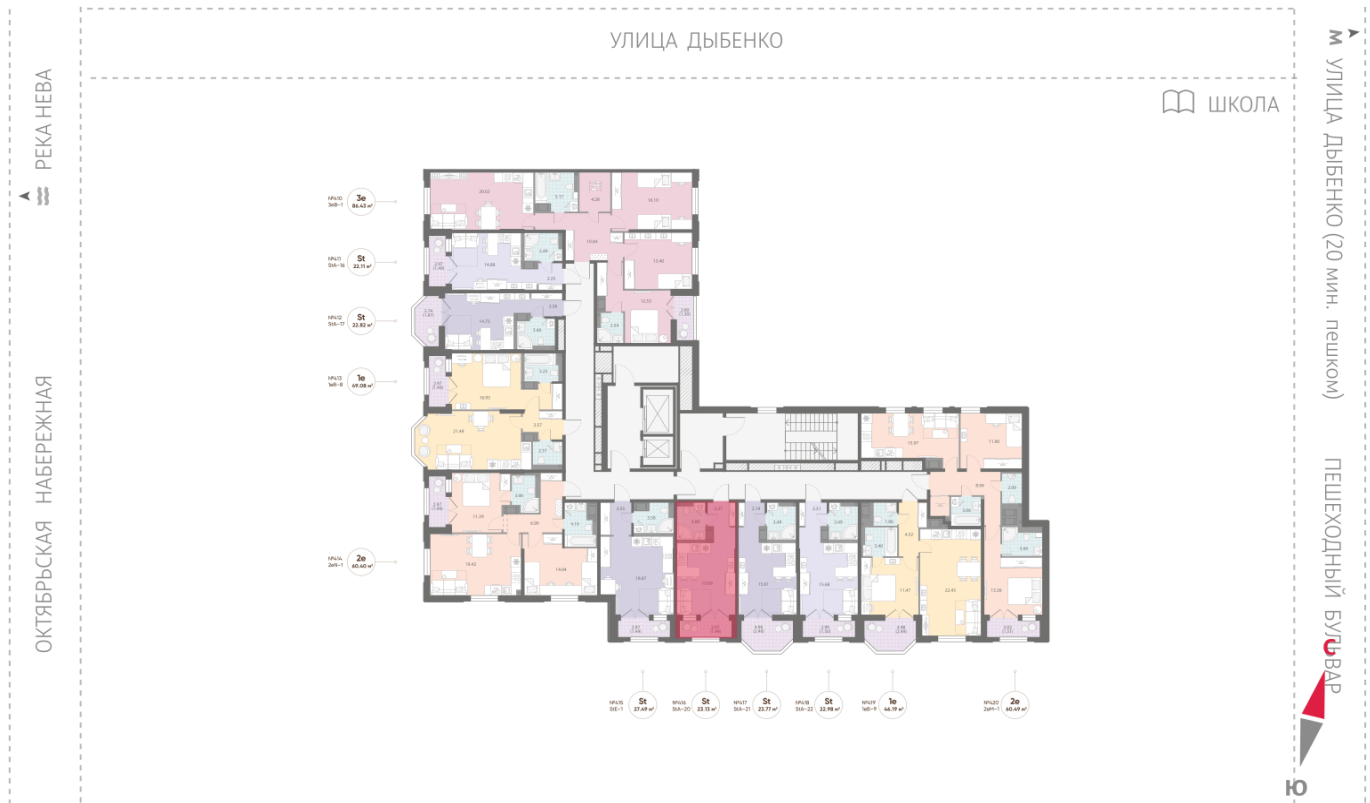

Жилой комплекс «Цивилизация на Неве», дом 6

Информация действительна на 26.12.2024

8 (800) 325-01-01

* Данное предложение не является публичной офертой