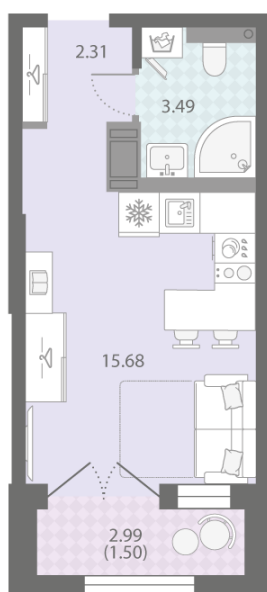

Жилой комплекс «Цивилизация на Неве», дом 6

Срок сдачи: III кв. 2027

Адрес: Невский район, Октябрьская набережная

Станция метро: Улица Дыбенко

Студия №407

Цена со скидкой 10%:	7 868 352 руб	Подъезд:	3
Базовая цена:	8 743 890 руб	Этаж:	10
Количество комнат	1	Всего этажей	23
Общая площадь	23.0 м²	Тип планировки:	StA-22-10
		Отделка:	white box

Видовая

Увеличенные окна

St StA-22
22.98

Информация действительна на 26.12.2024

8 (800) 325-01-01

* Данное предложение не является публичной офертой