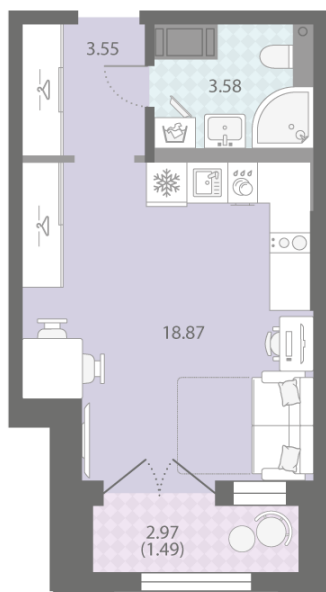

Жилой комплекс «Цивилизация на Неве», дом 6

Срок сдачи: III кв. 2027

Адрес: Невский район, Октябрьская набережная

Станция метро: Улица Дыбенко

Студия №404

Цена со скидкой 10%: **9 316 361 руб**

Базовая цена: 10 352 734 руб

Количество комнат 1

Общая площадь 27.5 м²

Подъезд: 3

Этаж: 10

Всего этажей 23

Тип планировки: StE-1-10

Отделка: white box

Видовая

Увеличенные окна

St StE-1
27.49

р. Нева
Октябрьская набережная

Пешеходный бульвар

Информация действительна на 26.12.2024

8 (800) 325-01-01

* Данное предложение не является публичной офертой