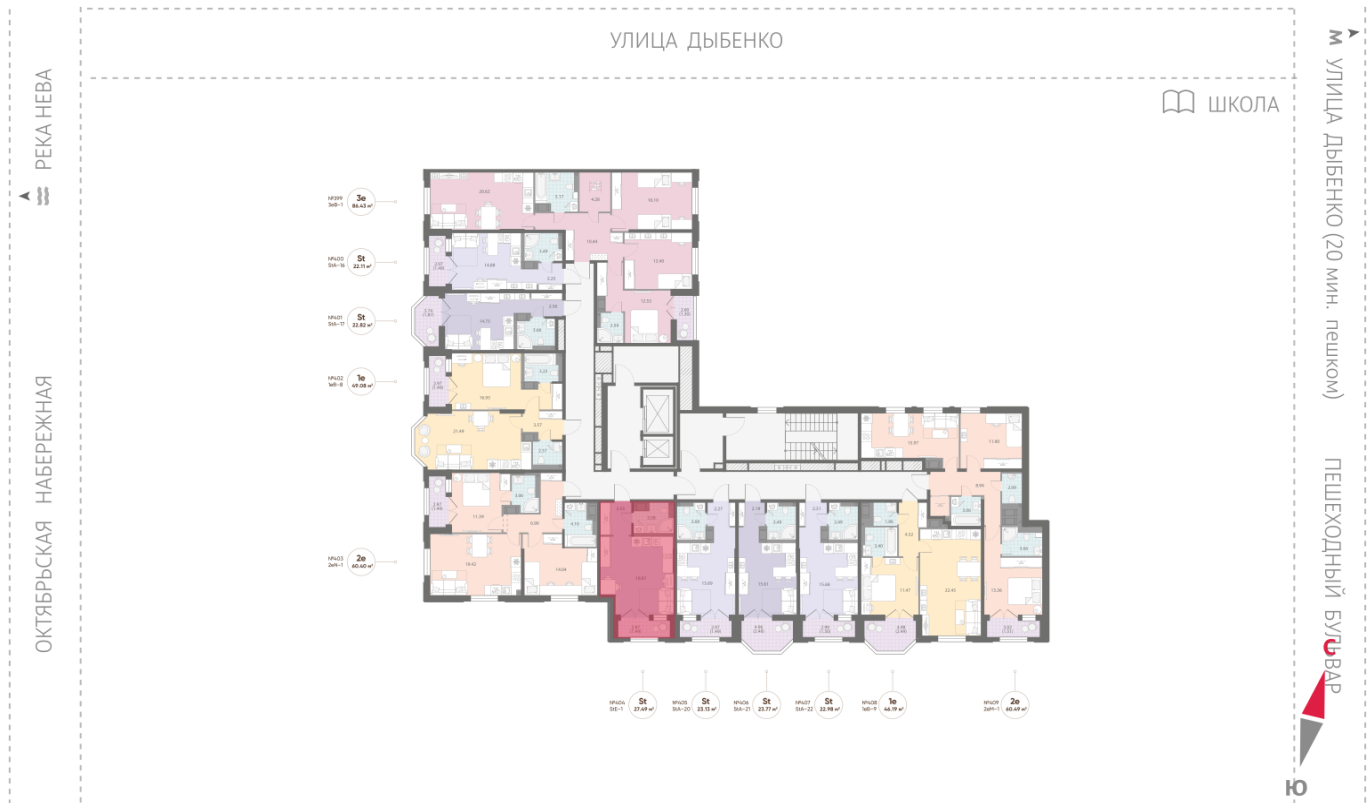

Жилой комплекс «Цивилизация на Неве», дом 6

Информация действительна на 26.12.2024

8 (800) 325-01-01

* Данное предложение не является публичной офертой