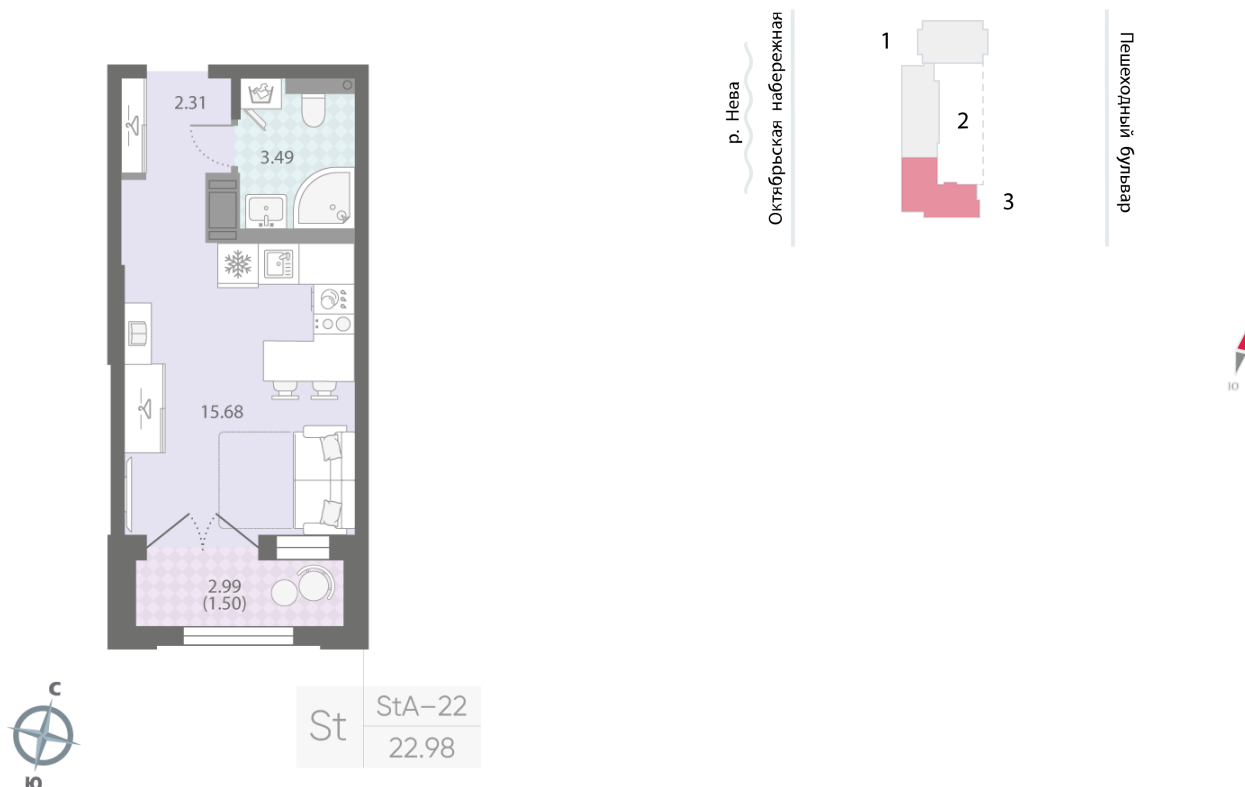

Жилой комплекс «Цивилизация на Неве», дом 6

Срок сдачи: III кв. 2027

Адрес: Невский район, Октябрьская набережная

Станция метро: Улица Дыбенко

Студия №385

Цена со скидкой 10%:	7 797 114 руб	Подъезд:	3
Базовая цена:	8 663 460 руб	Этаж:	8
Количество комнат	1	Всего этажей	23
Общая площадь	23.0 м²	Тип планировки:	StA-22-8
		Отделка:	white box

Видовая

Увеличенные окна

Информация действительна на 26.12.2024

8 (800) 325-01-01

* Данное предложение не является публичной офертой