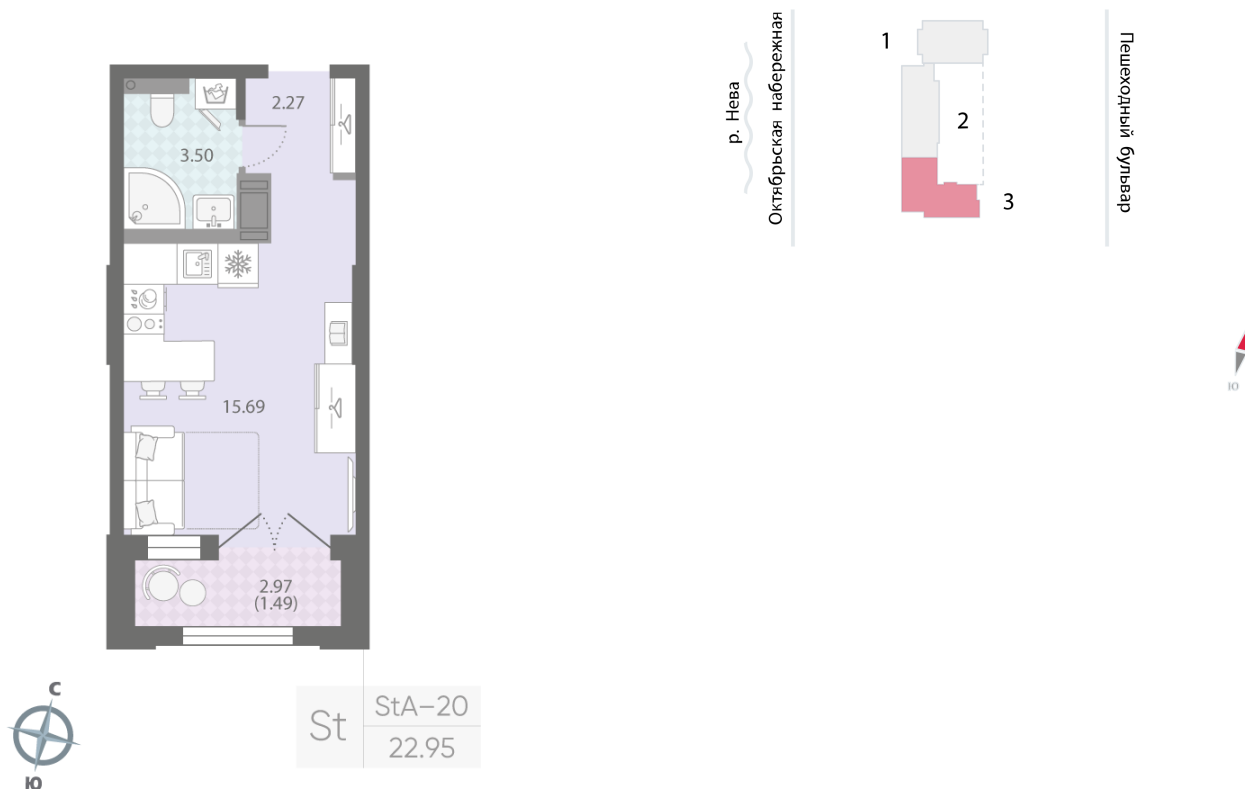

Жилой комплекс «Цивилизация на Неве», дом 6

Срок сдачи: III кв. 2027

Адрес: Невский район, Октябрьская набережная

Станция метро: Улица Дыбенко

Студия №383

Цена со скидкой 10%: **7 848 009 руб**

Базовая цена: 8 720 010 руб

Количество комнат 1

Общая площадь 23.1 м²

Подъезд: 3

Этаж: 8

Всего этажей 23

Тип планировки: StA-20-8

Отделка: white box

Видовая

Увеличенные окна

Информация действительна на 26.12.2024

8 (800) 325-01-01

* Данное предложение не является публичной офертой