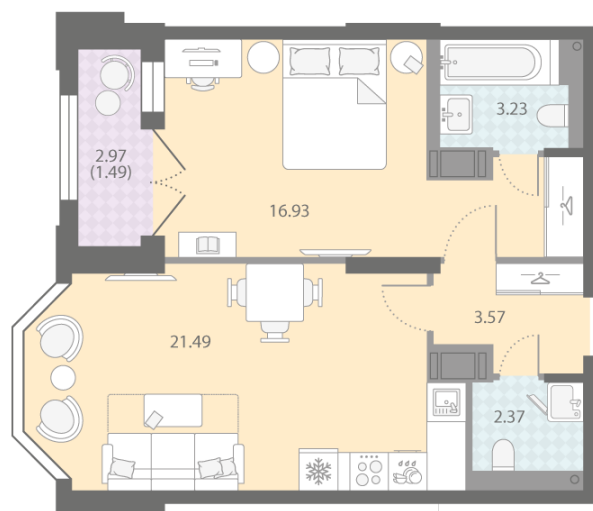

Жилой комплекс «Цивилизация на Неве», дом 6

Срок сдачи: III кв. 2027

Адрес: Невский район, Октябрьская набережная

Станция метро: Улица Дыбенко

1-комнатная евро квартира №380

Цена со скидкой 10%: **15 744 864 руб**

Базовая цена: 17 497 020 руб

Количество комнат 1

Общая площадь 49.1 м²

Подъезд: 3

Этаж: 8

Всего этажей 23

Тип планировки: 1eB-8

Отделка: white box

Европланировка

2+ санузла

Видовая

Увеличенные окна

Мастер-спальня

р. Нева
Октябрьская набережная

Пешеходный бульвар

1e 1eB-8
49.08

Информация действительна на 26.12.2024

8 (800) 325-01-01

* Данное предложение не является публичной офертой