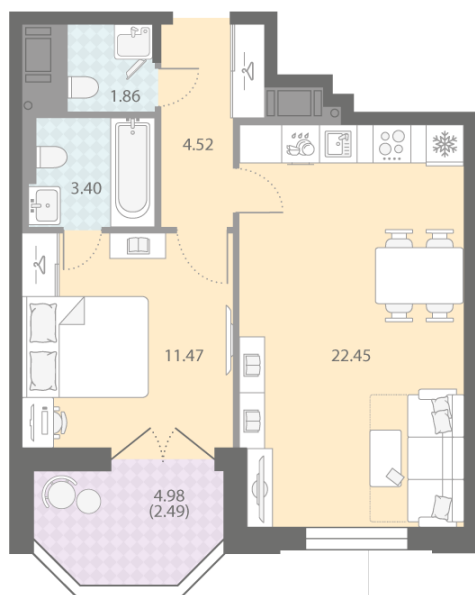

Жилой комплекс «Цивилизация на Неве», дом 6

Срок сдачи: III кв. 2027

Адрес: Невский район, Октябрьская набережная

Станция метро: Улица Дыбенко

1-комнатная евро квартира №375

Цена со скидкой 10%: **14 295 805 руб**

Базовая цена: 15 884 741 руб

Количество комнат 1

Общая площадь 46.2 м²

Подъезд: 3

Этаж: 7

Всего этажей 23

Тип планировки: 1eB-9-7

Отделка: white box

Европланировка

2+ санузла

Видовая

Увеличенные окна

Мастер-спальня

1e 1eB-9
46.19

р. Невы
Октябрьская набережная

Пешеходный бульвар

Информация действительна на 26.12.2024

8 (800) 325-01-01

* Данное предложение не является публичной офертой