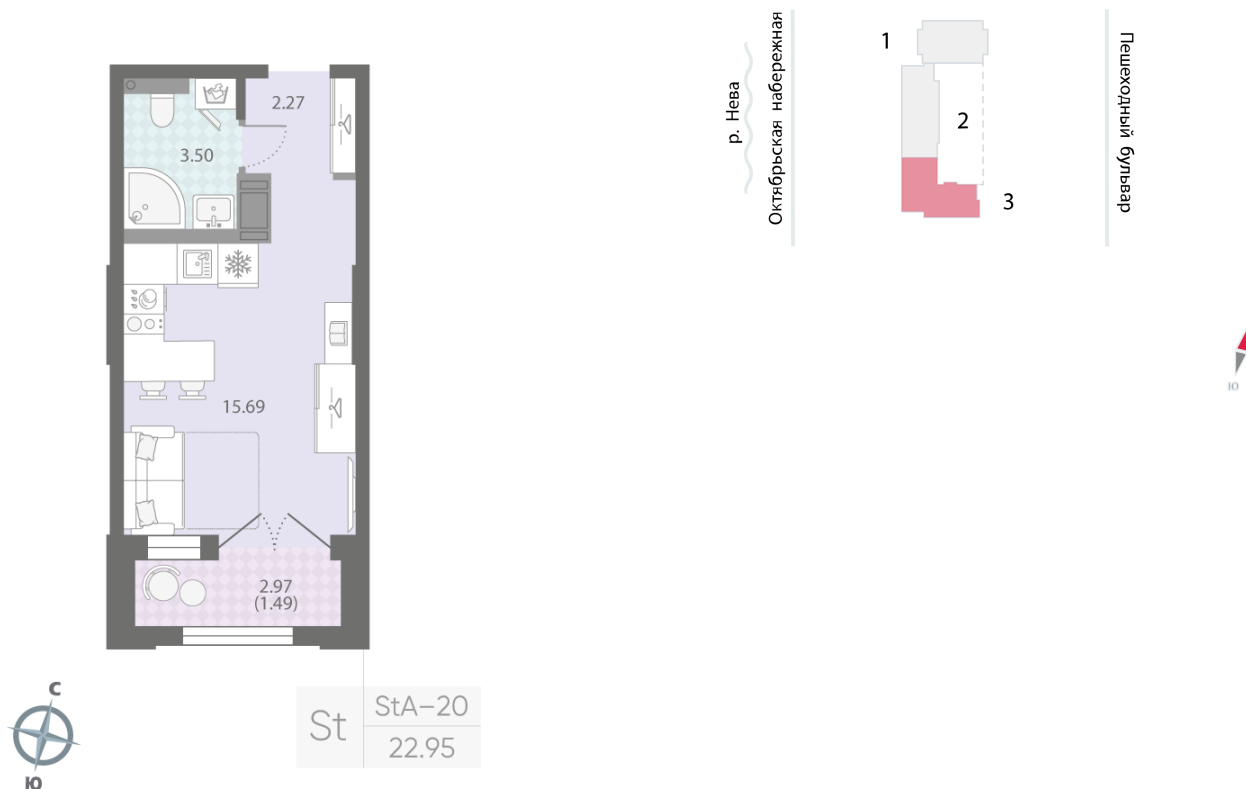

### Студия №372

Цена со скидкой 10%: **7 801 749 руб**

Базовая цена: 8 669 124 руб

Количество комнат 1

Общая площадь 23.1 м<sup>2</sup>

Подъезд: 3

Этаж: 7

Всего этажей 23

Тип планировки: StA-20-7

Отделка: white box

Видовая

Увеличенные окна

Информация действительна на 26.12.2024

8 (800) 325-01-01

\* Данное предложение не является публичной офертой