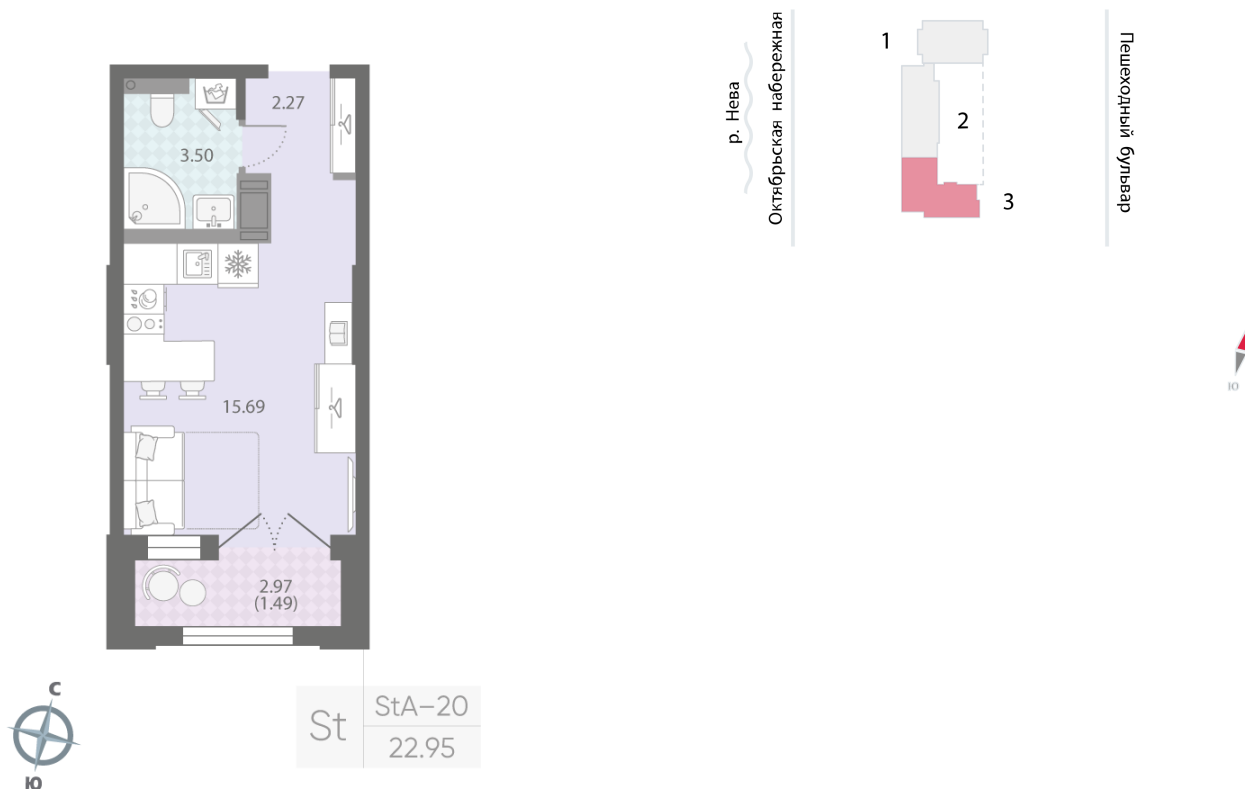

Жилой комплекс «Цивилизация на Неве», дом 6

Срок сдачи: III кв. 2027

Адрес: Невский район, Октябрьская набережная

Станция метро: Улица Дыбенко

Студия №361

Цена со скидкой 10%: 7 692 840 руб

Базовая цена: 8 548 875 руб

Количество комнат 1

Общая площадь 23.0 м²

Подъезд: 3

Этаж: 6

Всего этажей 23

Тип планировки: StA-20-6

Отделка: white box

Видовая

Увеличенные окна

Информация действительна на 27.12.2024

8 (800) 325-01-01

* Данное предложение не является публичной офертой