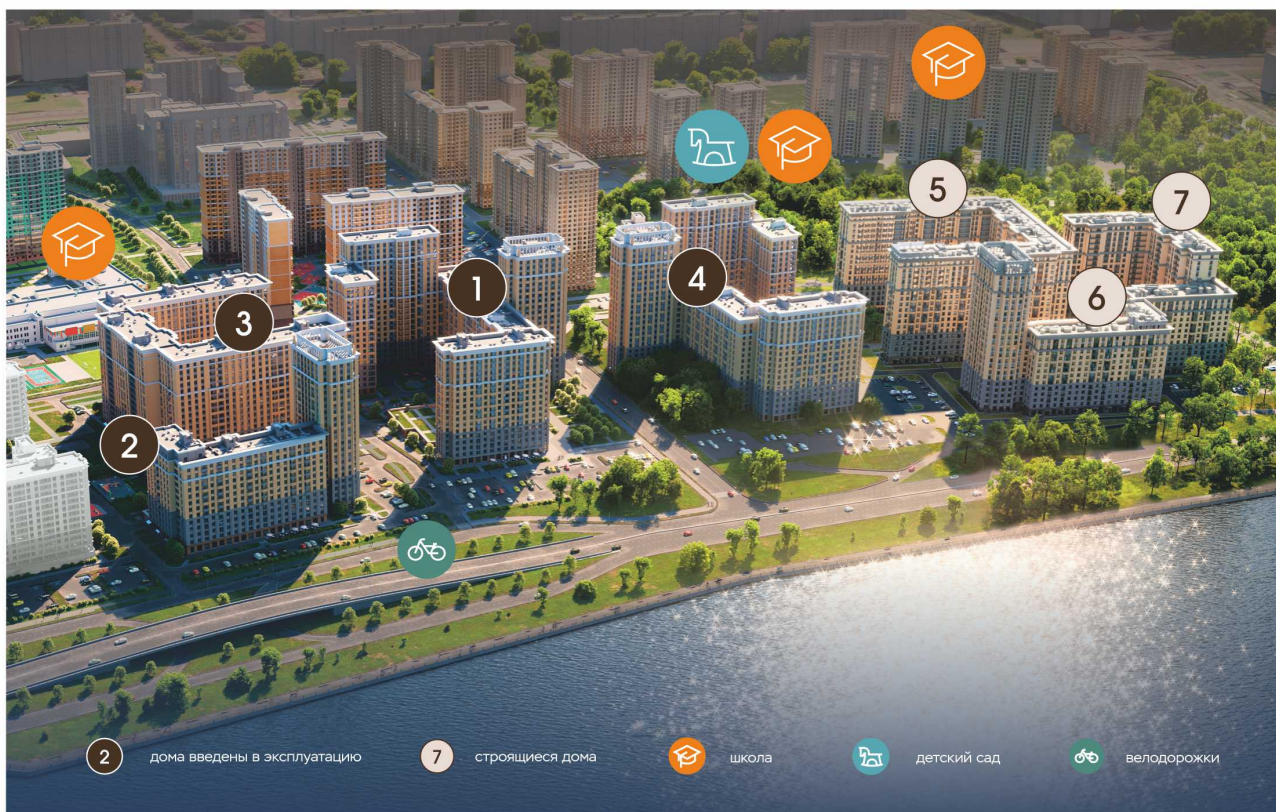

Жилой комплекс «Цивилизация на Неве», дом 6

Срок сдачи: III кв. 2027

Адрес: Невский район, Октябрьская набережная

Станция метро: Улица Дыбенко

Студия №361

Цена со скидкой 10%: 7 692 840 руб

Базовая цена: 8 548 875 руб

8 (800) 325-01-01

* Данное предложение не является публичной офертой

Жилой комплекс «Цивилизация на Неве», дом 6

Харизматичный и притягательный проект, расположившийся всего в 7 км от исторического центра Санкт-Петербурга вдоль набережной Невы. Эксклюзивная локация, премиальное качество строительства, разнообразие планировок квартир и гармоничная внутриквартальная среда – для тех, кто не согласен на меньшее.

- зеленые бульвары
- вид на набережную
- закрытые дворы без машин
- школы, детские сады рядом с домом
- эркеры и террасы
- мастер-спальни

2 дома введены в эксплуатацию 7 строящиеся дома школа детский сад велодорожки