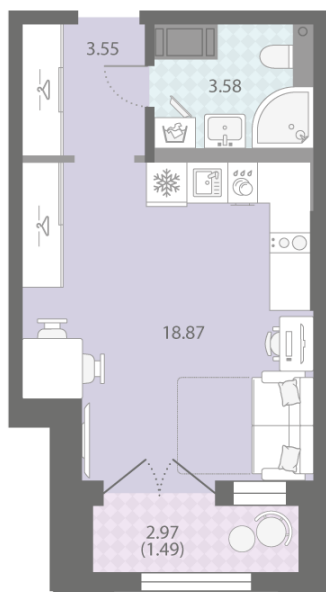

Жилой комплекс «Цивилизация на Неве», дом 6

Срок сдачи: III кв. 2027

Адрес: Невский район, Октябрьская набережная

Станция метро: Улица Дыбенко

Студия №360

Цена со скидкой 10%: **9 118 433 руб**

Базовая цена: 10 132 814 руб

Количество комнат 1

Общая площадь 27.5 м²

Подъезд: 3

Этаж: 6

Всего этажей 23

Тип планировки: StE-1-6

Отделка: white box

Видовая

Увеличенные окна

St StE-1
27.49