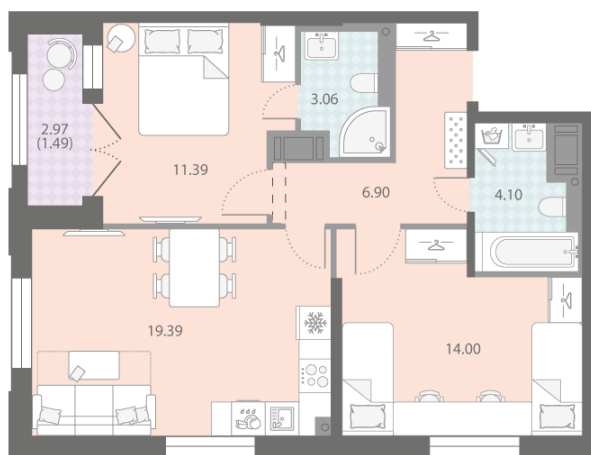

Жилой комплекс «Цивилизация на Неве», дом 6

Срок сдачи: III кв. 2027

Адрес: Невский район, Октябрьская набережная

Станция метро: Улица Дыбенко

2-комнатная евро квартира №359

Цена со скидкой 10%: **19 390 062 руб**

Базовая цена: 21 543 843 руб

Количество комнат 2

Общая площадь 60.3 м²

Подъезд: 3

Этаж: 6

Всего этажей 23

Тип планировки: 2eN-1-6

Отделка: white box

Европланировка

2+ санузла

Видовая

Увеличенные окна

Мастер-спальня

р. Нева
Октябрьская набережная

Пешеходный бульвар

2e 2eN-1
60.33

Информация действительна на 27.12.2024

8 (800) 325-01-01

* Данное предложение не является публичной офертой