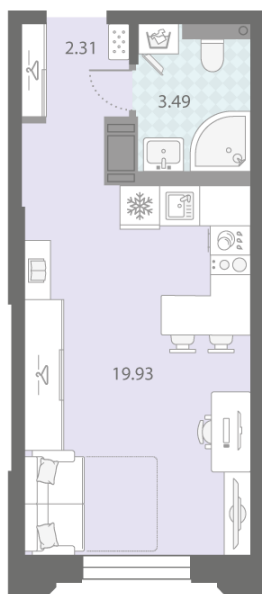

Жилой комплекс «Цивилизация на Неве», дом 6

Срок сдачи: III кв. 2027

Адрес: Невский район, Октябрьская набережная

Станция метро: Улица Дыбенко

Студия №340

Цена со скидкой 10%: **8 187 286 руб**

Базовая цена: 9 098 128 руб

Количество комнат 1

Общая площадь 25.7 м²

Подъезд: 3

Этаж: 4

Всего этажей 23

Тип планировки: StA-22-4

Отделка: white box

Видовая

Увеличенные окна

р. Нева
Октябрьская набережная

Пешеходный бульвар

St StA-22
25.73

Информация действительна на 27.12.2024

8 (800) 325-01-01

* Данное предложение не является публичной офертой