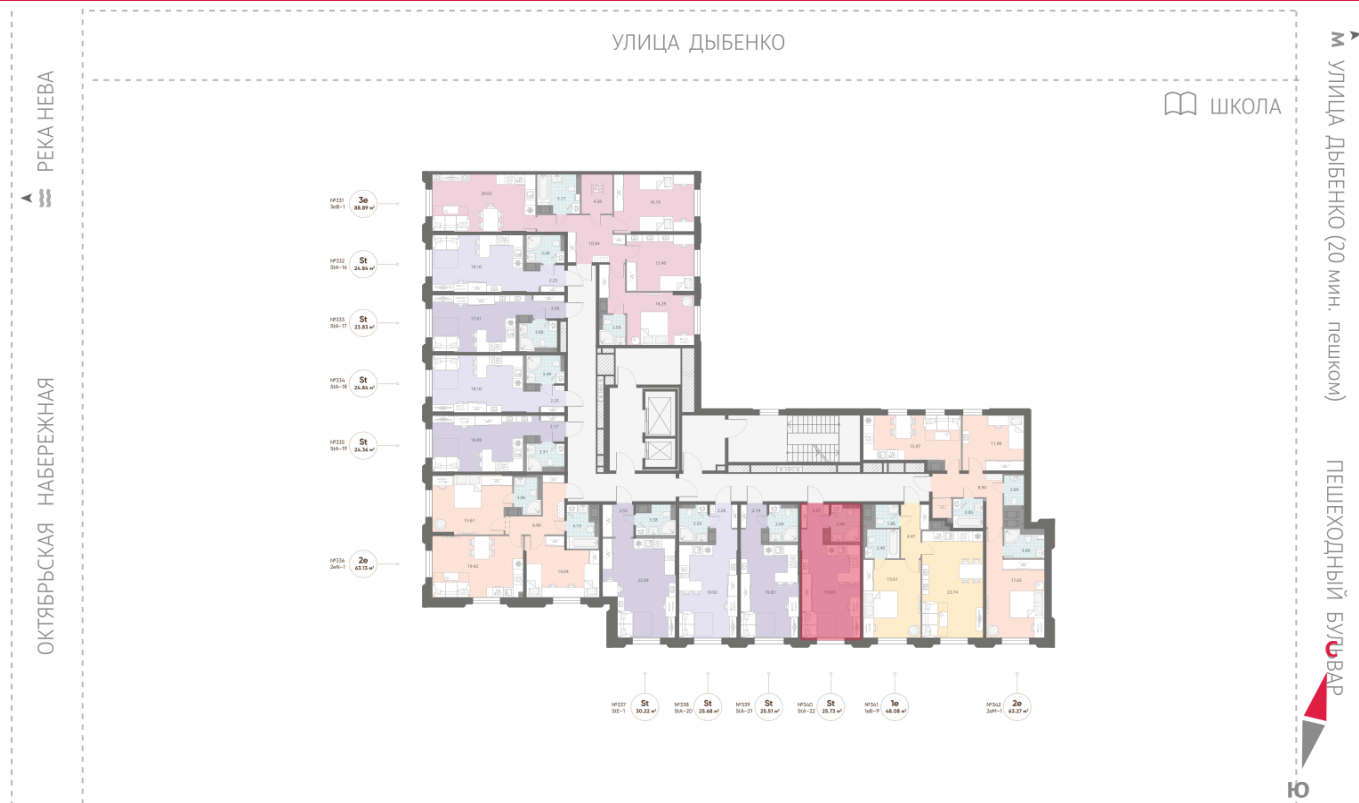

Жилой комплекс «Цивилизация на Неве», дом 6

Информация действительна на 27.12.2024

8 (800) 325-01-01

* Данное предложение не является публичной офертой