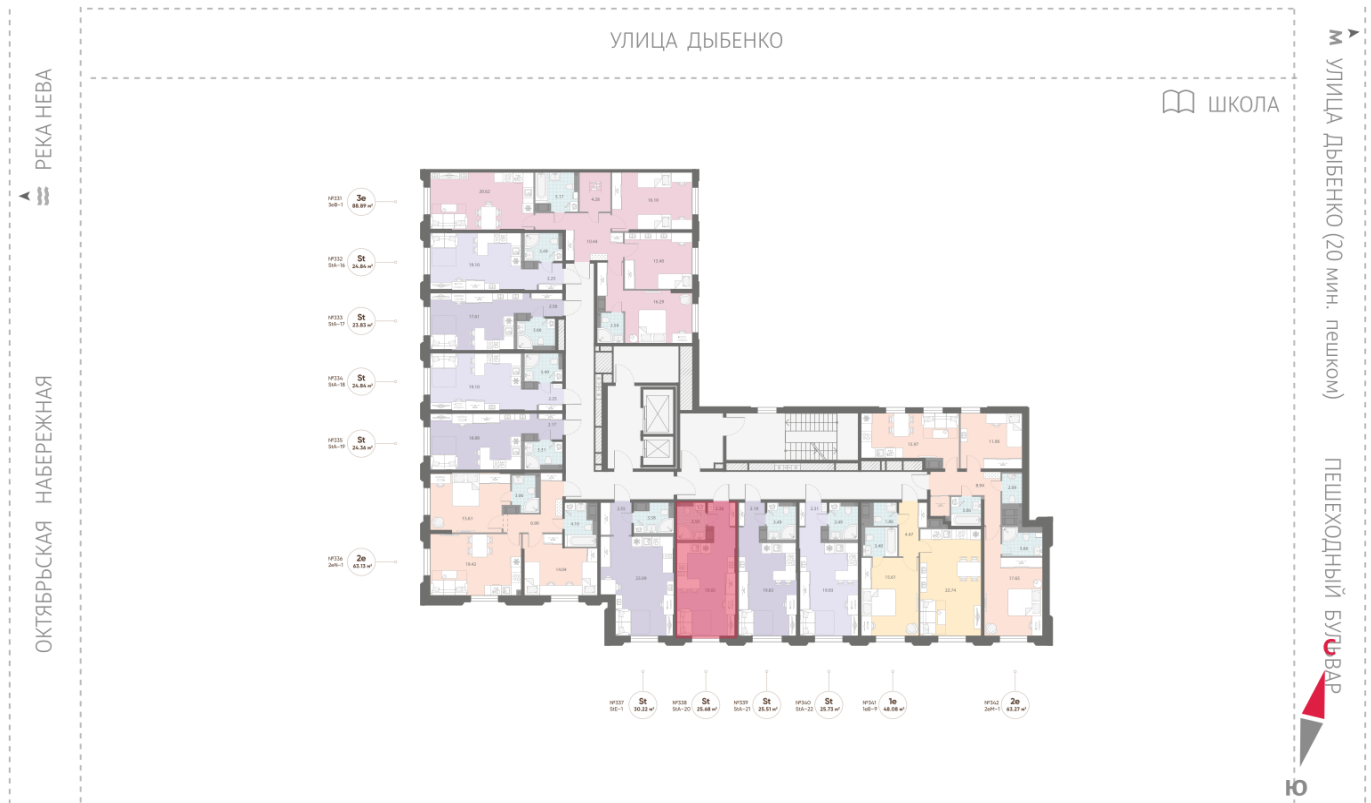

Жилой комплекс «Цивилизация на Неве», дом 6

Информация действительна на 26.12.2024

8 (800) 325-01-01

* Данное предложение не является публичной офертой