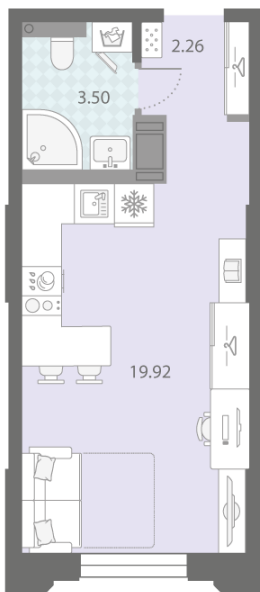

Жилой комплекс «Цивилизация на Неве», дом 6

Срок сдачи: III кв. 2027

Адрес: Невский район, Октябрьская набережная

Станция метро: Улица Дыбенко

Студия №338

Цена со скидкой 10%:	8 171 376 руб	Подъезд:	3
Базовая цена:	9 080 448 руб	Этаж:	4
Количество комнат	1	Всего этажей	23
Общая площадь	25.7 м²	Тип планировки:	StA-20-4
		Отделка:	white box

Видовая

Увеличенные окна

St StA-20
25.68

р. Нева
Октябрьская набережная

Пешеходный бульвар

Информация действительна на 26.12.2024

8 (800) 325-01-01

* Данное предложение не является публичной офертой