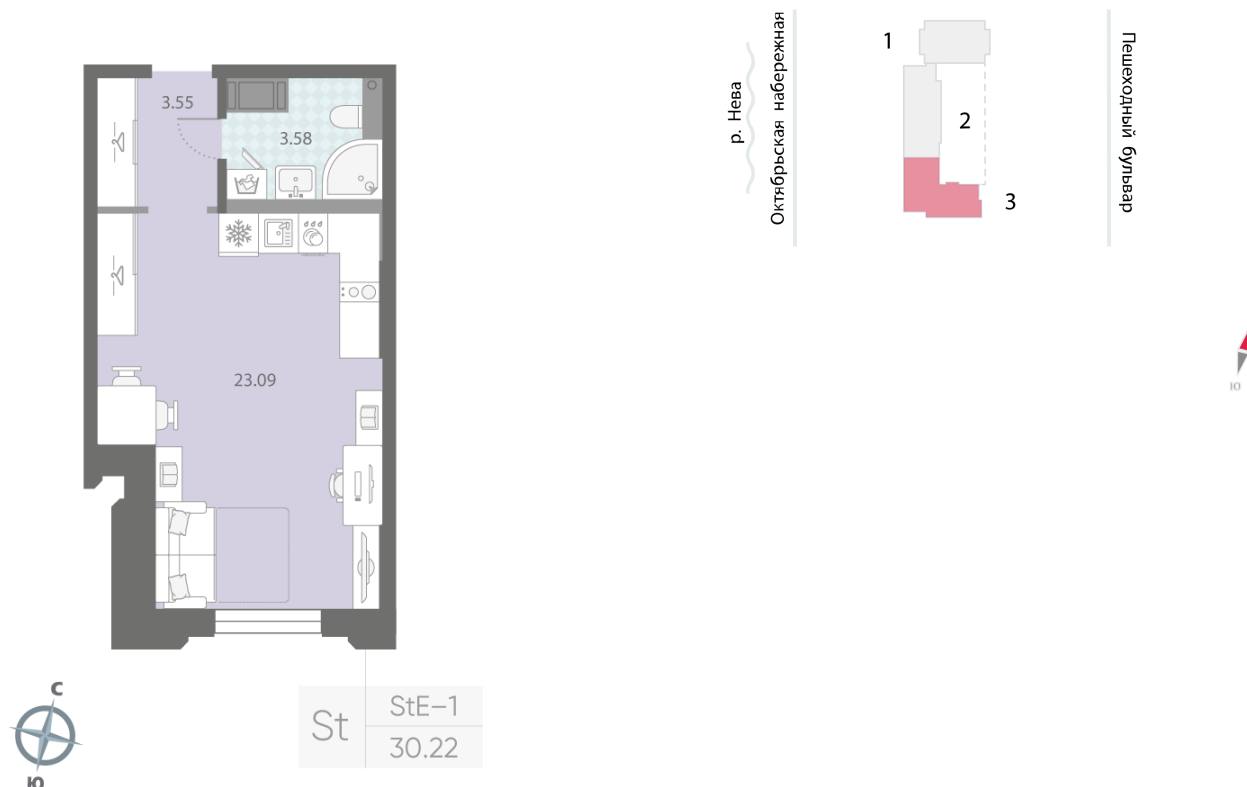

Жилой комплекс «Цивилизация на Неве», дом 6

Срок сдачи: III кв. 2027

Адрес: Невский район, Октябрьская набережная

Станция метро: Улица Дыбенко

Студия №337

Цена со скидкой 10%: **9 510 234 руб**

Базовая цена: 10 567 934 руб

Количество комнат 1

Общая площадь 30.2 м²

Подъезд: 3

Этаж: 4

Всего этажей 23

Тип планировки: StE-1-4

Отделка: white box

Видовая

Увеличенные окна

Информация действительна на 27.12.2024

8 (800) 325-01-01

* Данное предложение не является публичной офертой