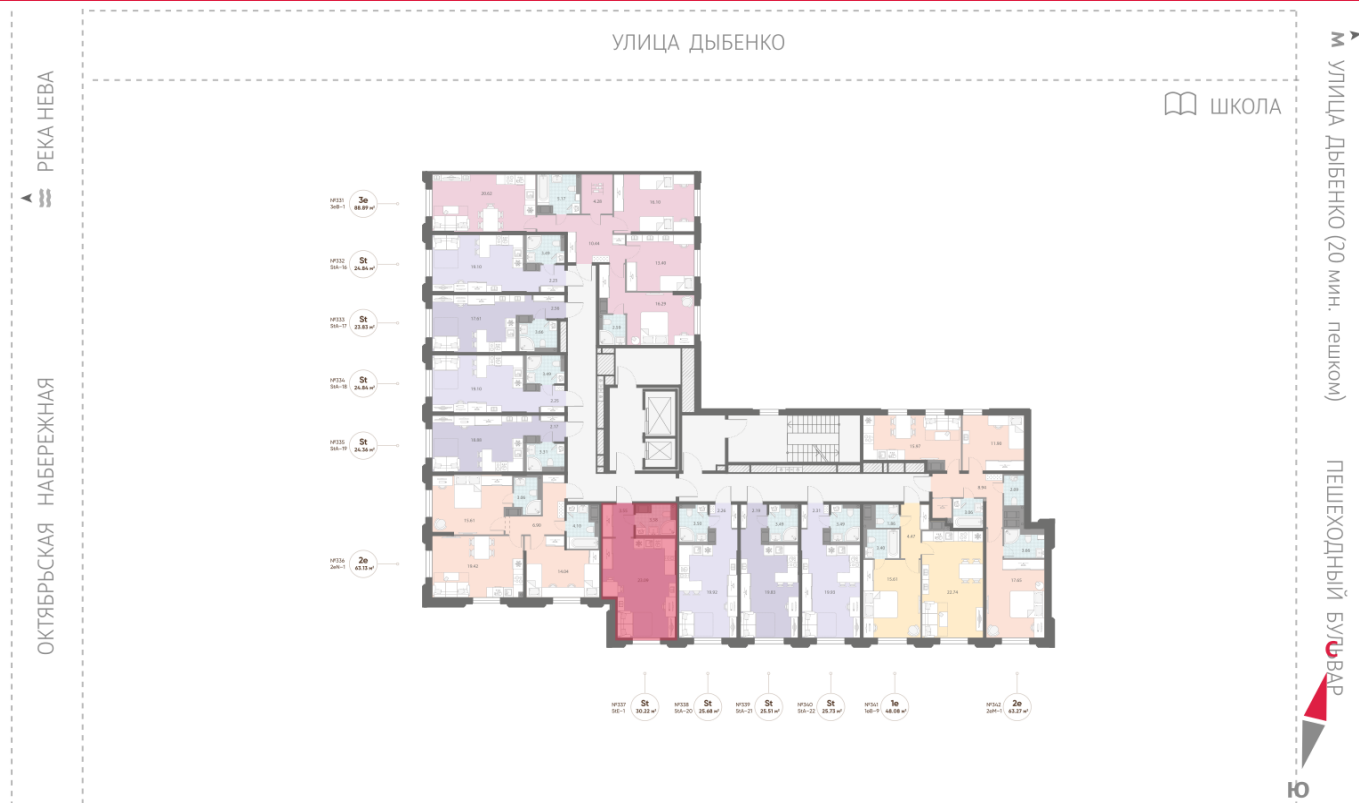

Жилой комплекс «Цивилизация на Неве», дом 6

Информация действительна на 27.12.2024

8 (800) 325-01-01

* Данное предложение не является публичной офертой