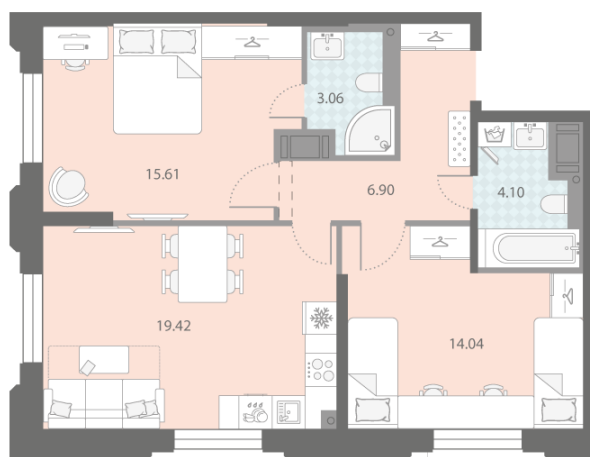

Жилой комплекс «Цивилизация на Неве», дом 6

Срок сдачи: III кв. 2027

Адрес: Невский район, Октябрьская набережная

Станция метро: Улица Дыбенко

2-комнатная евро квартира №336

Цена со скидкой 10%: **19 185 207 руб**

Базовая цена: 21 319 001 руб

Количество комнат 2

Общая площадь 63.1 м²

Подъезд: 3

Этаж: 4

Всего этажей 23

Тип планировки: 2eN-1-4

Отделка: white box

Европланировка

2+ санузла

Видовая

Увеличенные окна

Мастер-спальня

2e 2eN-1
63.13

р. Нева
Октябрьская набережная

Пешеходный бульвар

Информация действительна на 27.12.2024

8 (800) 325-01-01

* Данное предложение не является публичной офертой