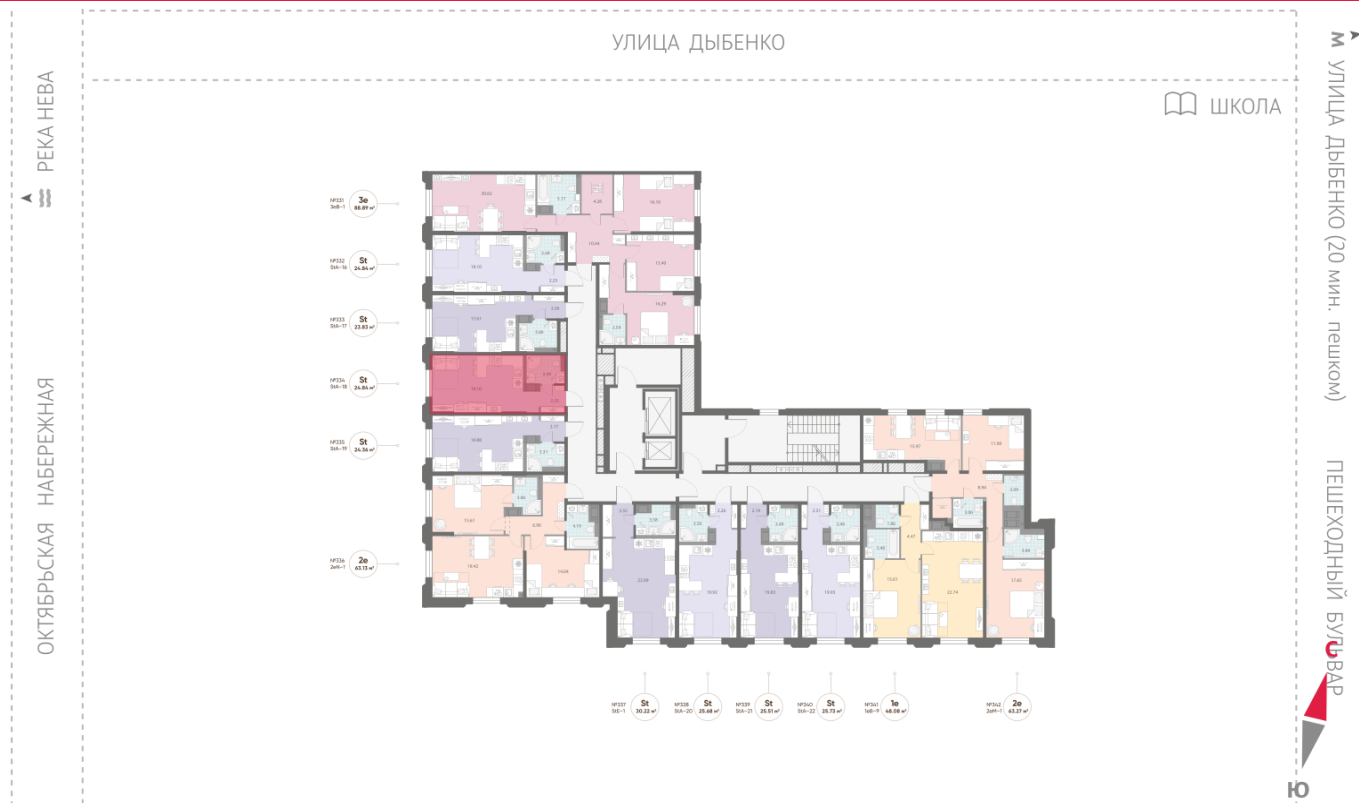

Жилой комплекс «Цивилизация на Неве», дом 6

Информация действительна на 26.12.2024

8 (800) 325-01-01

* Данное предложение не является публичной офертой