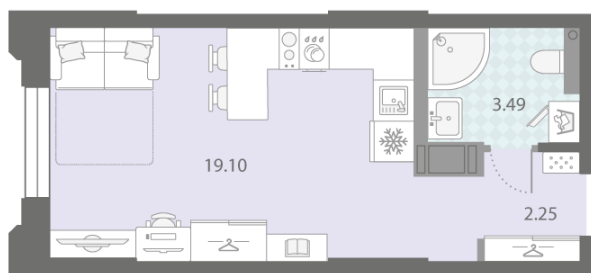

Жилой комплекс «Цивилизация на Неве», дом 6

Срок сдачи: III кв. 2027

Адрес: Невский район, Октябрьская набережная

Станция метро: Улица Дыбенко

Студия №334

Цена со скидкой 10%: **8 172 360 руб**

Базовая цена: 9 081 504 руб

Количество комнат 1

Общая площадь 24.8 м²

Подъезд: 3

Этаж: 4

Всего этажей 23

Тип планировки: StA-18-4

Отделка: white box

Видовая

Увеличенные окна

St StA-18
24.84

Информация действительна на 26.12.2024

8 (800) 325-01-01

* Данное предложение не является публичной офертой