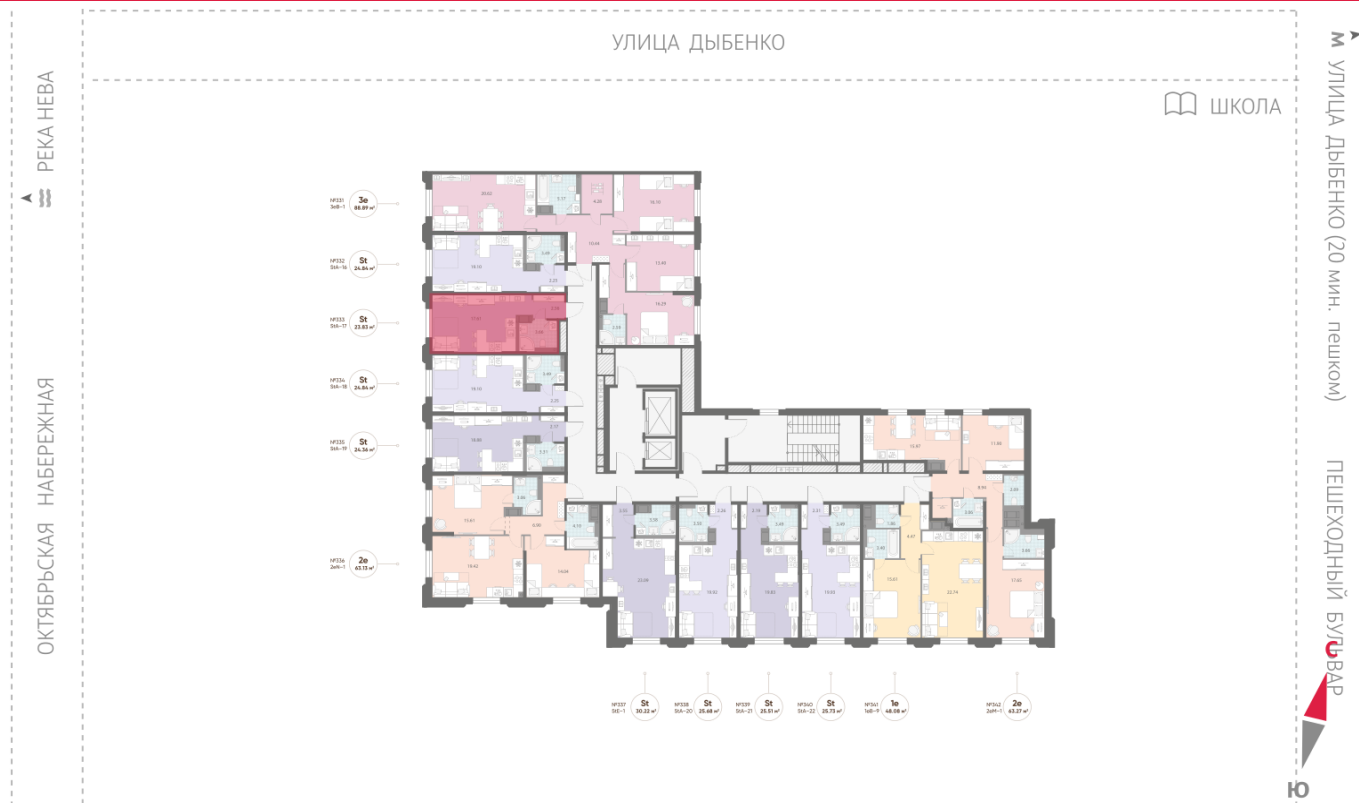

Жилой комплекс «Цивилизация на Неве», дом 6

Информация действительна на 26.12.2024

8 (800) 325-01-01

* Данное предложение не является публичной офертой