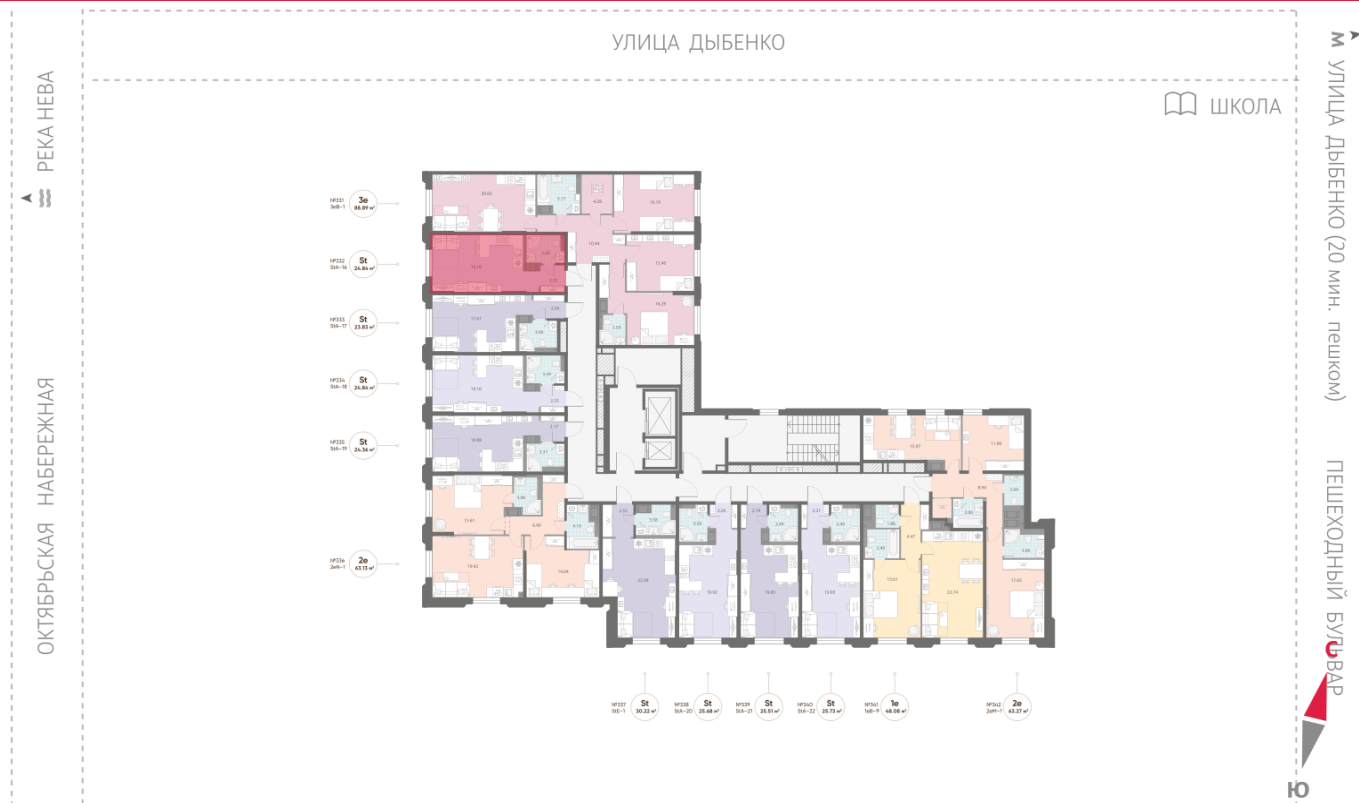

Жилой комплекс «Цивилизация на Неве», дом 6

Информация действительна на 27.12.2024

8 (800) 325-01-01

* Данное предложение не является публичной офертой