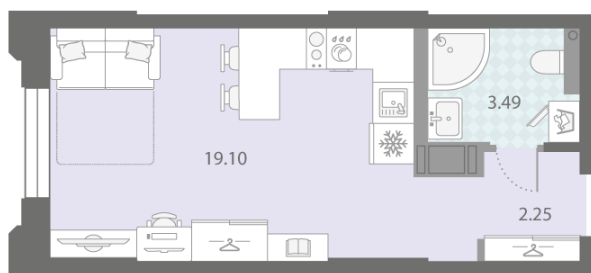

Жилой комплекс «Цивилизация на Неве», дом 6

Срок сдачи: III кв. 2027

Адрес: Невский район, Октябрьская набережная

Станция метро: Улица Дыбенко

Студия №332

Цена со скидкой 10%: **8 172 360 руб**

Базовая цена: 9 081 504 руб

Количество комнат 1

Общая площадь 24.8 м²

Подъезд: 3

Этаж: 4

Всего этажей 23

Тип планировки: StA-16-4

Отделка: white box

Видовая

Увеличенные окна

St	StA-16
	24.84

Информация действительна на 27.12.2024

8 (800) 325-01-01

* Данное предложение не является публичной офертой