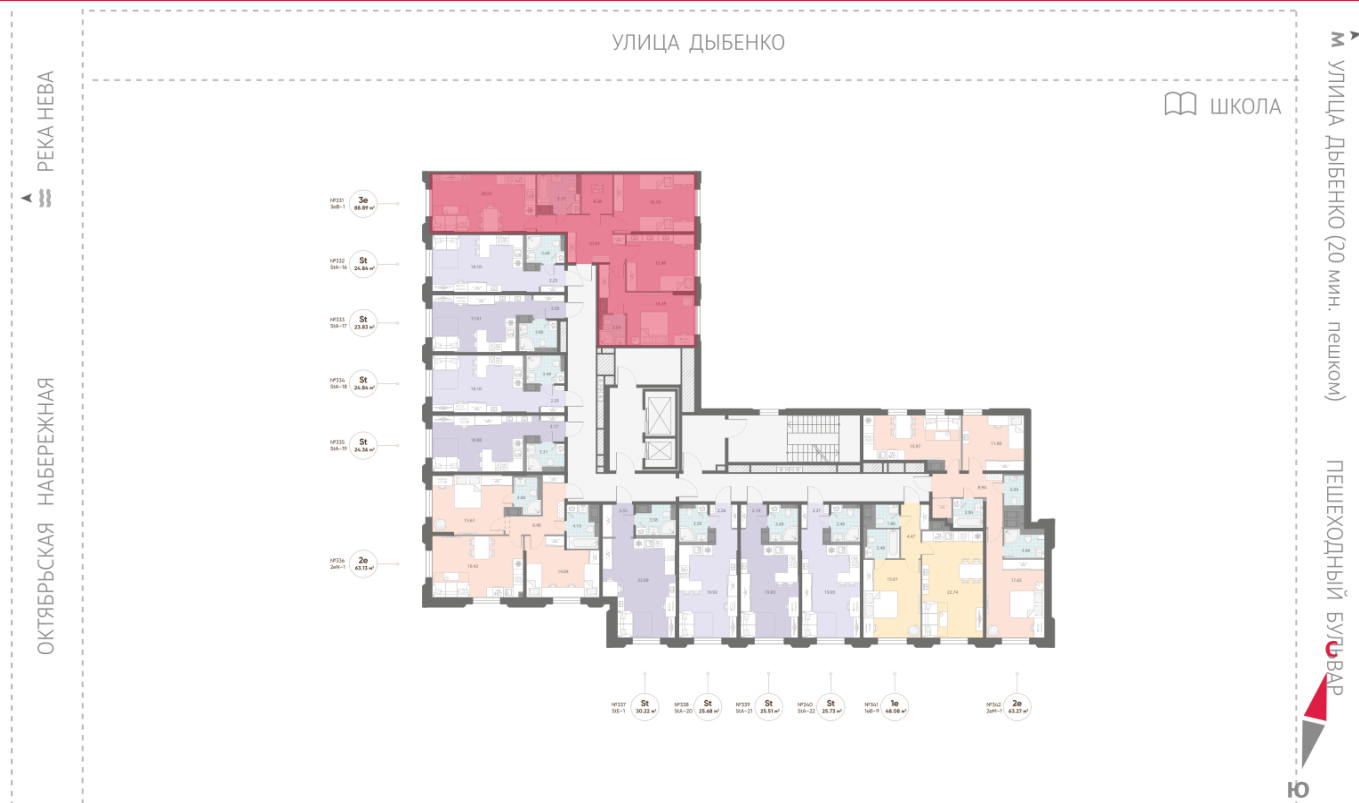

Жилой комплекс «Цивилизация на Неве», дом 6

Информация действительна на 27.12.2024

8 (800) 325-01-01

* Данное предложение не является публичной офертой