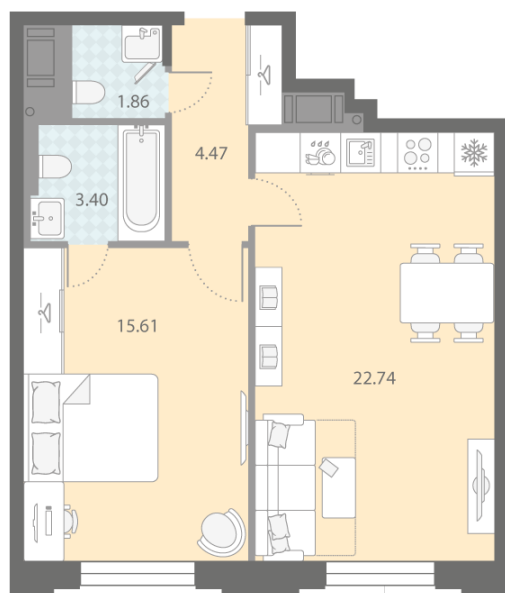

Жилой комплекс «Цивилизация на Неве», дом 6

Срок сдачи: III кв. 2027

Адрес: Невский район, Октябрьская набережная

Станция метро: Улица Дыбенко

1-комнатная евро квартира №329

Цена со скидкой 10%:	13 741 264 руб	Подъезд:	3
Базовая цена:	15 270 208 руб	Этаж:	3
Количество комнат	1	Всего этажей	23
Общая площадь	48.1 м²	Тип планировки:	1eB-9-3
		Отделка:	white box

Европланировка

2+ санузла

Видовая

Увеличенные окна

Мастер-спальня

р. Невы
Октябрьская набережная

Пешеходный бульвар

1e 1eB-9
48.08

Информация действительна на 26.12.2024

8 (800) 325-01-01

* Данное предложение не является публичной офертой