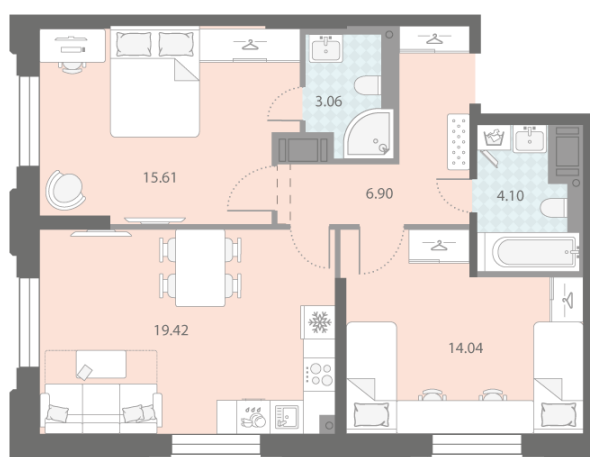

### 2-комнатная евро квартира №324

Цена со скидкой 10%: 19 052 634 руб

Базовая цена: 21 167 489 руб

Количество комнат 2

Общая площадь 63.1 м<sup>2</sup>

Подъезд: 3

Этаж: 3

Всего этажей 23

Тип планировки: 2eN-1-3

Отделка: white box

Европланировка

2+ санузла

Видовая

Увеличенные окна

Мастер-спальня

р. Невы  
Октябрьская набережная