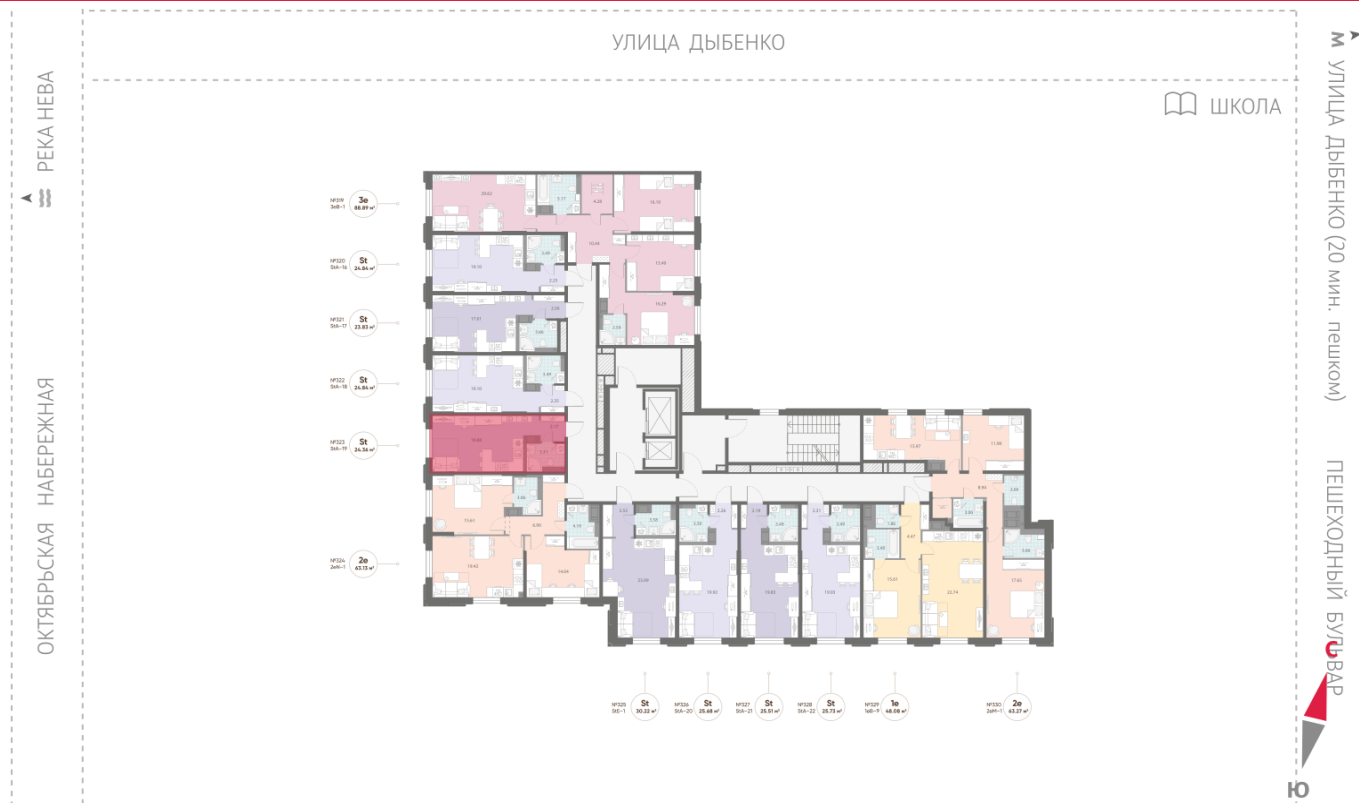

Жилой комплекс «Цивилизация на Неве», дом 6

Информация действительна на 27.12.2024

8 (800) 325-01-01

* Данное предложение не является публичной офертой