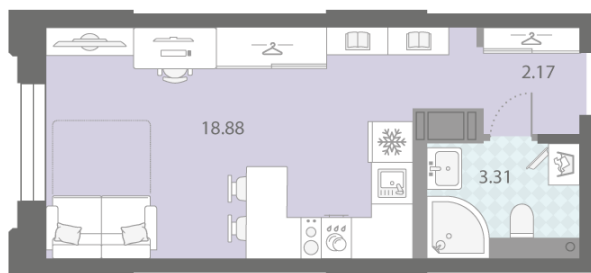

Жилой комплекс «Цивилизация на Неве», дом 6

Срок сдачи: III кв. 2027

Адрес: Невский район, Октябрьская набережная

Станция метро: Улица Дыбенко

Студия №323

Цена со скидкой 10%: **7 977 900 руб**

Базовая цена: 8 864 604 руб

Количество комнат 1

Общая площадь 24.4 м²

Подъезд: 3

Этаж: 3

Всего этажей 23

Тип планировки: StA-19-3

Отделка: white box

Видовая

Увеличенные окна

St StA-19
24.36