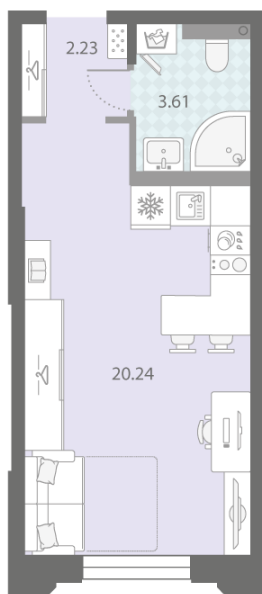

### Студия №316

Цена со скидкой 10%: **8 043 072 руб**

Базовая цена: 8 937 616 руб

Количество комнат 1

Общая площадь 26.1 м<sup>2</sup>

Подъезд: 3

Этаж: 2

Всего этажей 23

Тип планировки: StA-22-2

Отделка: white box

Видовая

Увеличенные окна

р. Нева  
Октябрьская набережная

Петеходный бульвар

St StA-22  
26.08

Информация действительна на 26.12.2024