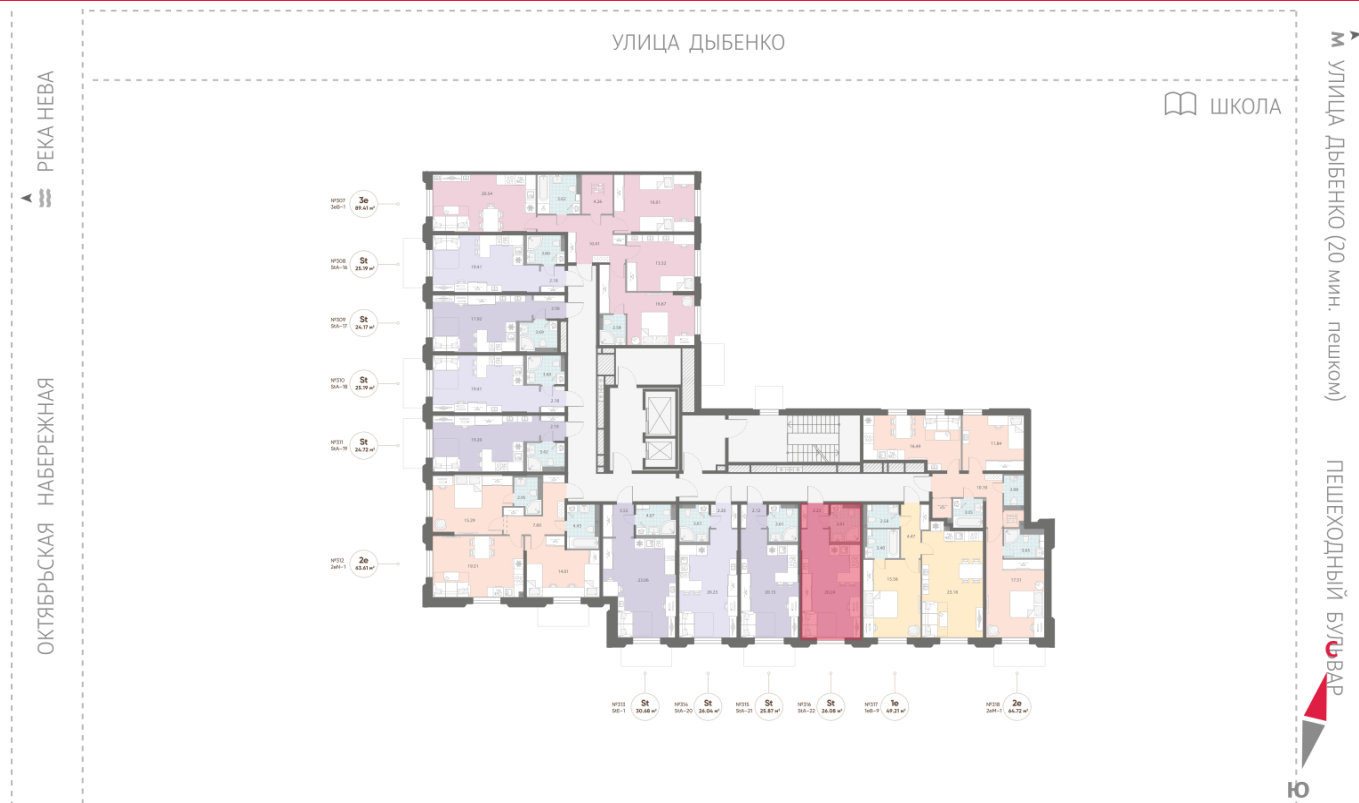

Жилой комплекс «Цивилизация на Неве», дом 6

Информация действительна на 26.12.2024

8 (800) 325-01-01

* Данное предложение не является публичной офертой