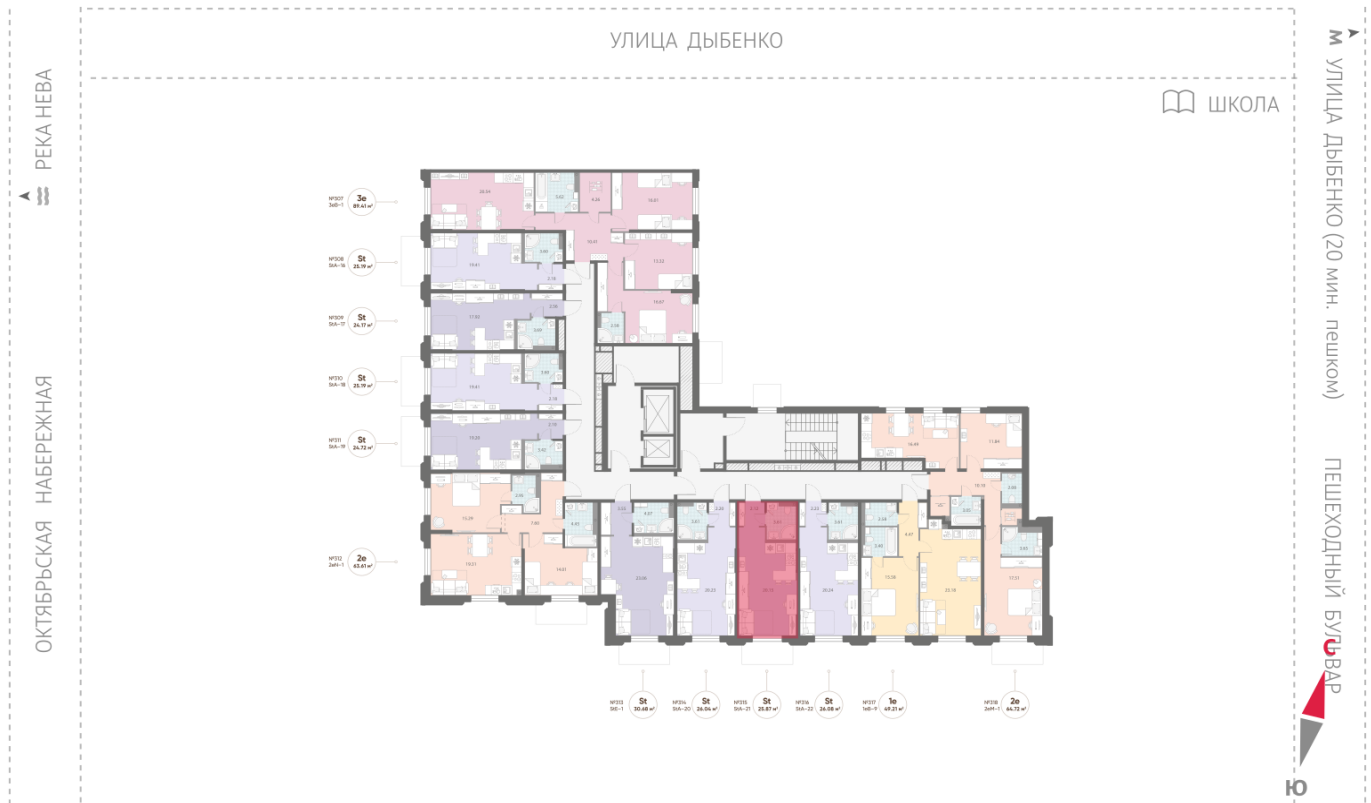

Жилой комплекс «Цивилизация на Неве», дом 6

Информация действительна на 27.12.2024

8 (800) 325-01-01

* Данное предложение не является публичной офертой