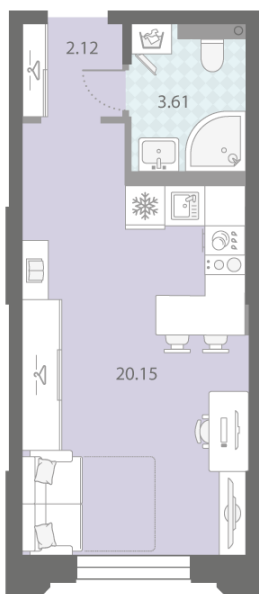

Жилой комплекс «Цивилизация на Неве», дом 6

Срок сдачи: III кв. 2027

Адрес: Невский район, Октябрьская набережная

Станция метро: Улица Дыбенко

Студия №315

Цена со скидкой 10%: 7 978 308 руб

Базовая цена: 8 865 649 руб

Количество комнат 1

Общая площадь 25.9 м²

Подъезд: 3

Этаж: 2

Всего этажей 23

Тип планировки: StA-21-2

Отделка: white box

Видовая

Увеличенные окна

St StA-21
25.87

р. Нева
Октябрьская набережная

Пешеходный бульвар

Информация действительна на 27.12.2024

8 (800) 325-01-01

* Данное предложение не является публичной офертой