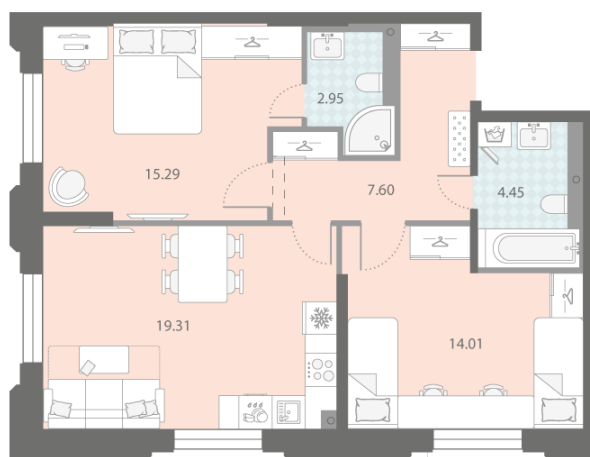

Жилой комплекс «Цивилизация на Неве», дом 6

Срок сдачи: III кв. 2027

Адрес: Невский район, Октябрьская набережная

Станция метро: Улица Дыбенко

2-комнатная евро квартира №312

Цена со скидкой 10%: **18 707 701 руб**

Базовая цена: 20 787 748 руб

Количество комнат 2

Общая площадь 63.6 м²

Подъезд: 3

Этаж: 2

Всего этажей 23

Тип планировки: 2eN-1-2

Отделка: white box

Европланировка

2+ санузла

Видовая

Увеличенные окна

Мастер-спальня

2e 2eN-1
63.61

р. Нева
Октябрьская набережная

Пешеходный бульвар

Информация действительна на 26.12.2024

8 (800) 325-01-01

* Данное предложение не является публичной офертой