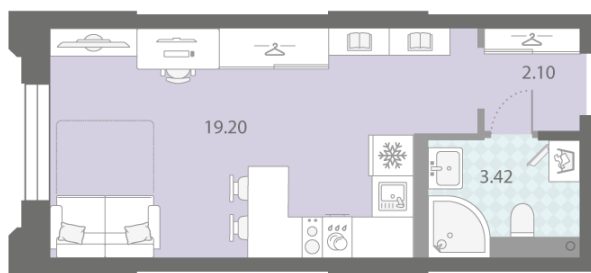

Жилой комплекс «Цивилизация на Неве», дом 6

Срок сдачи: III кв. 2027

Адрес: Невский район, Октябрьская набережная

Станция метро: Улица Дыбенко

Студия №311

Цена со скидкой 10%: **7 905 456 руб**

Базовая цена: 8 783 016 руб

Количество комнат 1

Общая площадь 24.7 м²

Подъезд: 3

Этаж: 2

Всего этажей 23

Тип планировки: StA-19-2

Отделка: white box

Видовая

Увеличенные окна

St StA-19
24.72