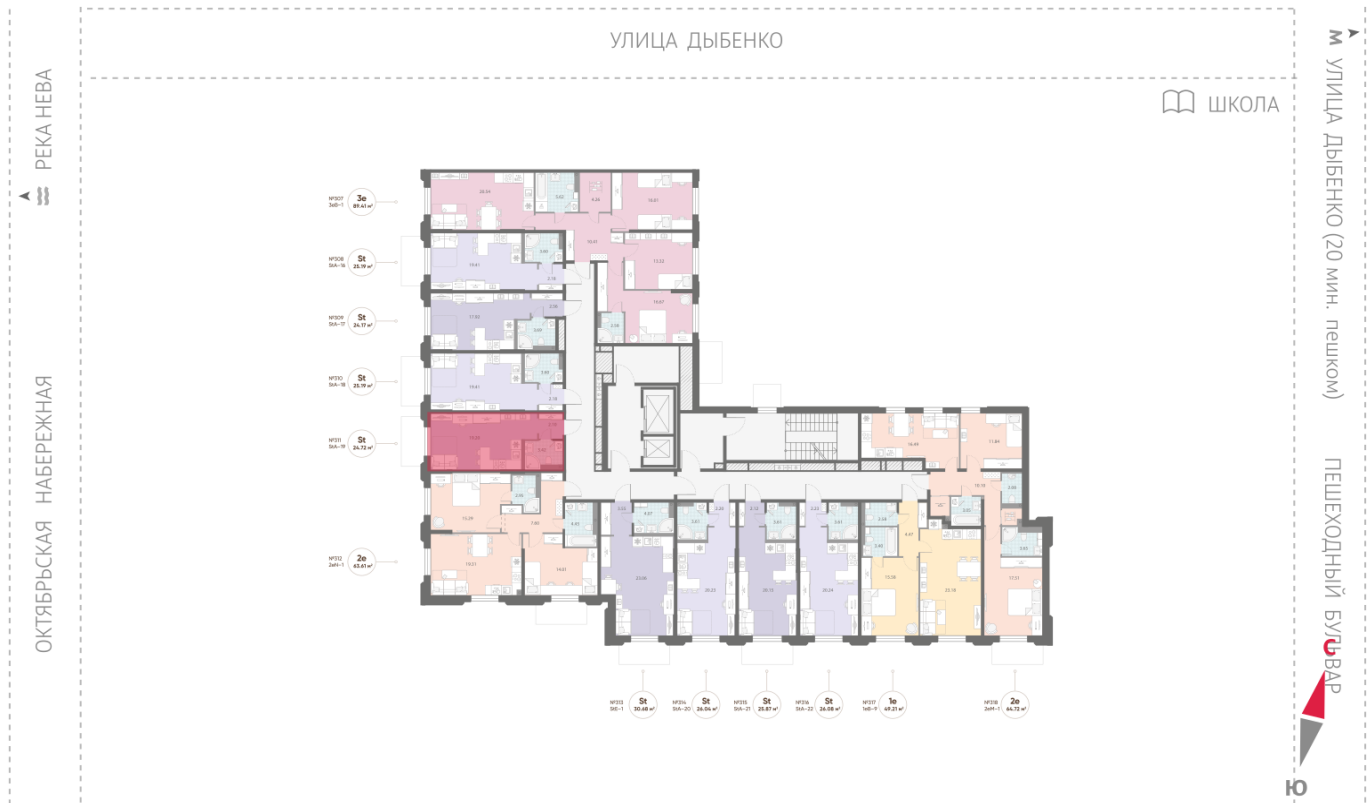

Жилой комплекс «Цивилизация на Неве», дом 6

Информация действительна на 27.12.2024

8 (800) 325-01-01

* Данное предложение не является публичной офертой