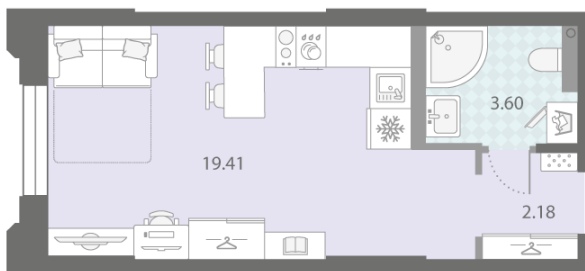

Жилой комплекс «Цивилизация на Неве», дом 6

Срок сдачи: III кв. 2027

Адрес: Невский район, Октябрьская набережная

Станция метро: Улица Дыбенко

Студия №310

Цена со скидкой 10%: **8 055 762 руб**

Базовая цена: 8 950 007 руб

Количество комнат 1

Общая площадь 25.2 м²

Подъезд: 3

Этаж: 2

Всего этажей 23

Тип планировки: StA-18-2

Отделка: white box

Видовая

Увеличенные окна

St StA-18
25.19

Информация действительна на 26.12.2024

8 (800) 325-01-01

* Данное предложение не является публичной офертой