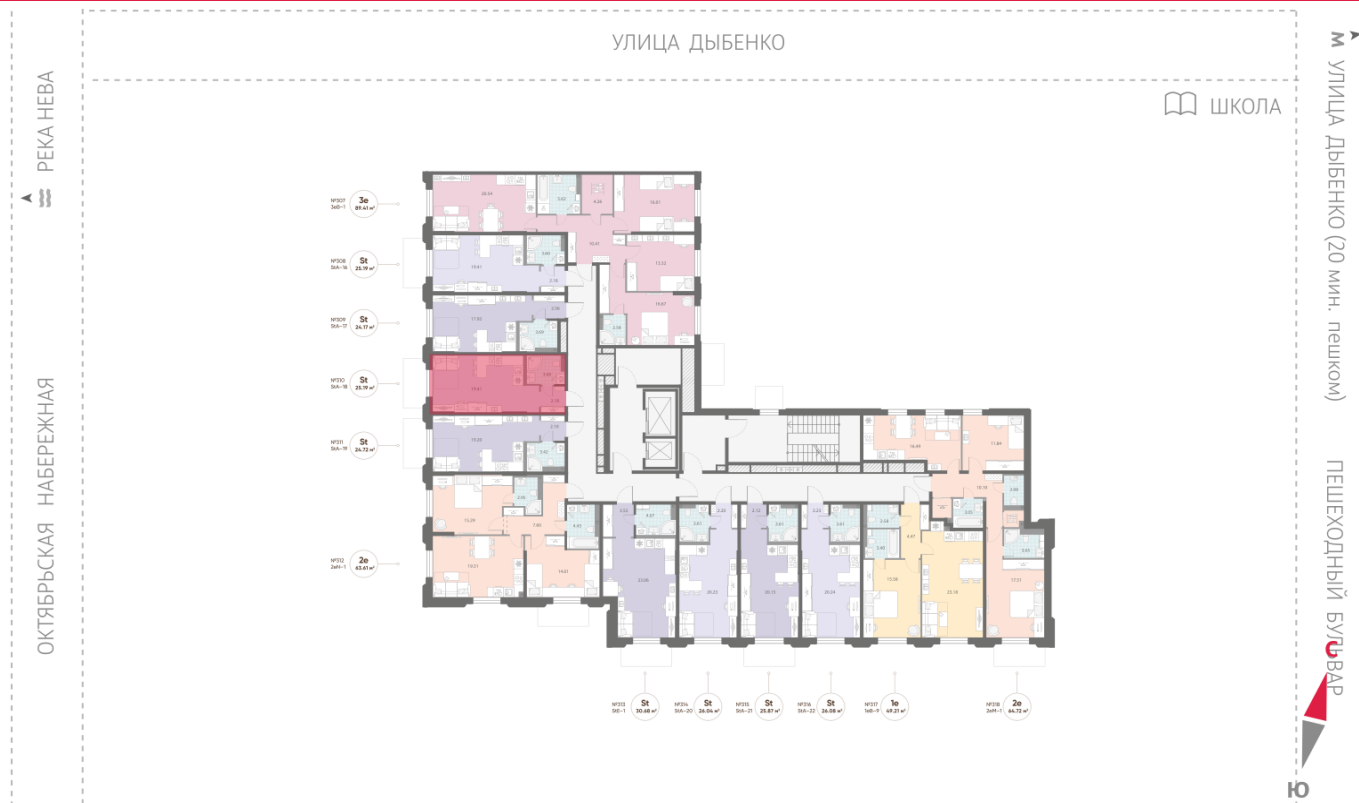

Жилой комплекс «Цивилизация на Неве», дом 6

Информация действительна на 26.12.2024

8 (800) 325-01-01

* Данное предложение не является публичной офертой