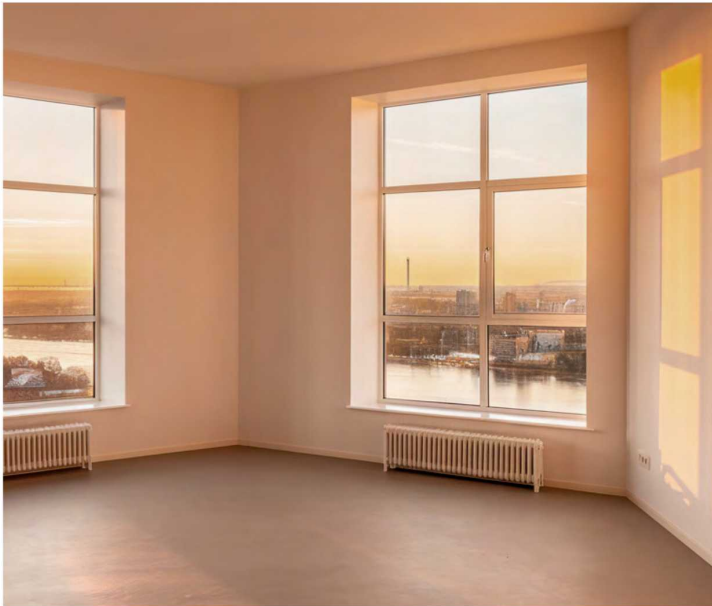

Жилой комплекс «Цивилизация на Неве», дом 6

Срок сдачи: III кв. 2027

Адрес: Невский район, Октябрьская набережная

Станция метро: Улица Дыбенко

Студия №310

Цена со скидкой 10%: **8 055 762 руб**

Базовая цена: 8 950 007 руб

Жилой комплекс «Цивилизация на Неве», дом 6

Квартиры с отделкой WHITE BOX

- стены подготовлены для оклейки обоями – штукатурка, шпаклевка, грунтовка
- стены в санузлах подготовлены под укладку керамической плитки
- горизонтальная система отопления
- стальные радиаторы с нижним подключением (скрытая разводка)
- полная разводка электрики
- полы – звукоизоляция и цементная стяжка