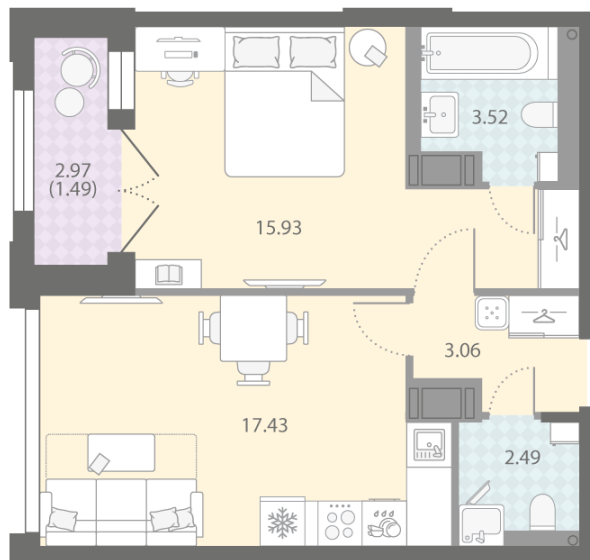

## 1-комнатная евро квартира №295

Цена со скидкой 10%: **14 361 840 руб**

Базовая цена: 15 956 136 руб

Количество комнат 1

Общая площадь 43.9 м<sup>2</sup>

Подъезд: 2

Этаж: 12

Всего этажей 23

Тип планировки: 1eB-7

Отделка: white box

Европланировка

2+ санузла

Видовая

Увеличенные окна

Мастер-спальня

р. Нева  
Октябрьская набережная