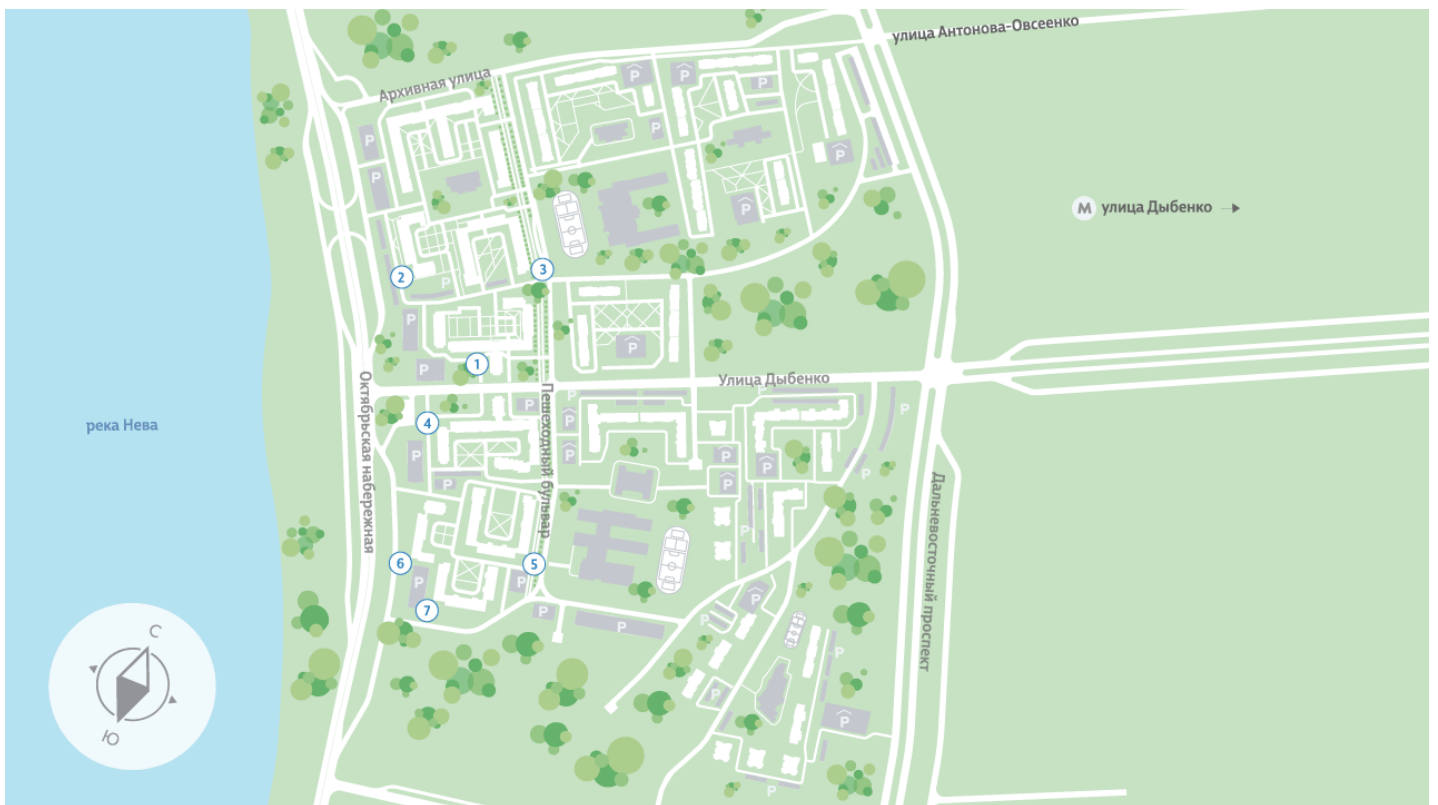

Жилой комплекс «Цивилизация на Неве», дом 6

Информация действительна на 26.12.2024

8 (800) 325-01-01

* Данное предложение не является публичной офертой