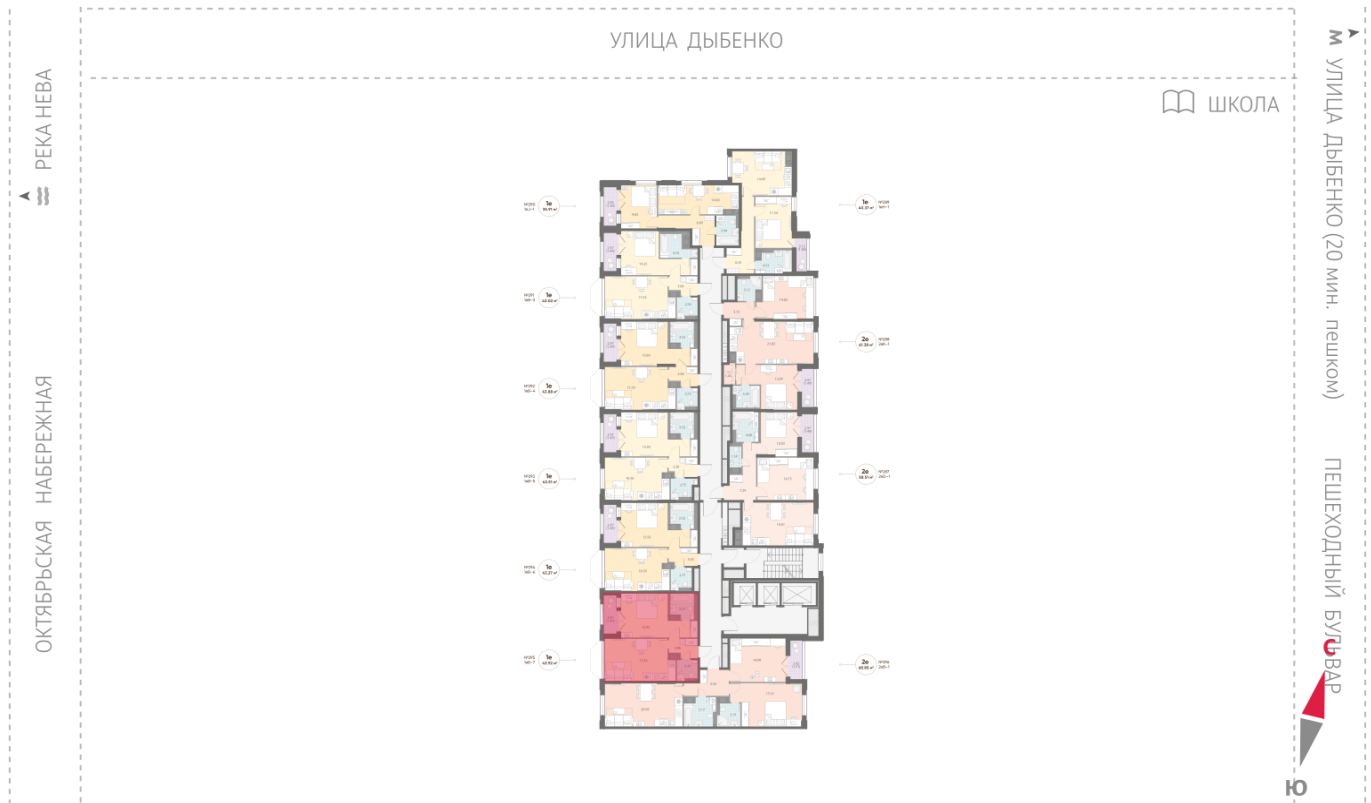

Жилой комплекс «Цивилизация на Неве», дом 6

Информация действительна на 26.12.2024

8 (800) 325-01-01

* Данное предложение не является публичной офертой