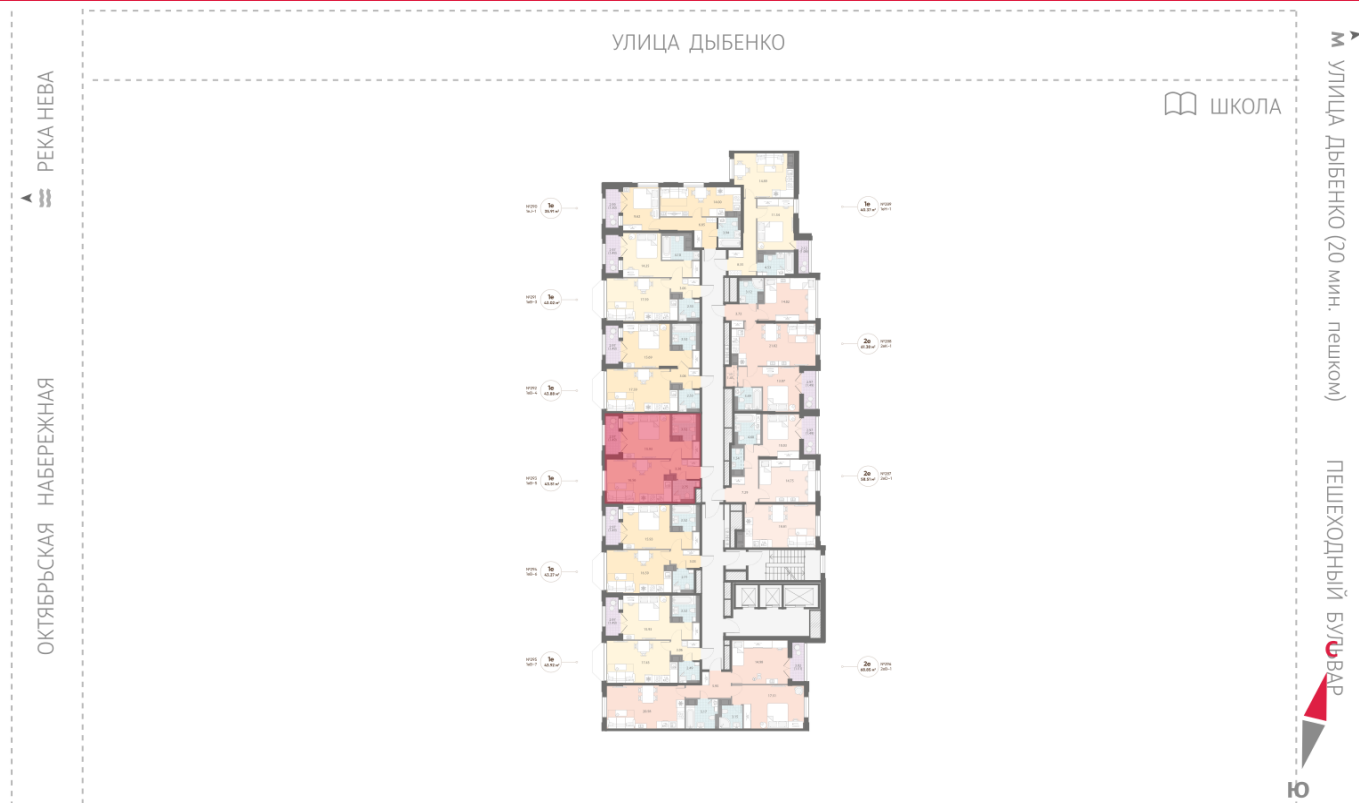

Жилой комплекс «Цивилизация на Неве», дом 6

Информация действительна на 27.12.2024

8 (800) 325-01-01

* Данное предложение не является публичной офертой