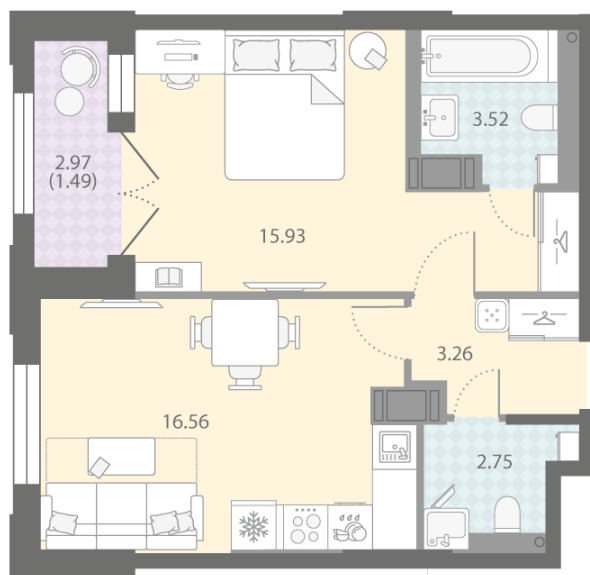

Жилой комплекс «Цивилизация на Неве», дом 6

Срок сдачи: III кв. 2027

Адрес: Невский район, Октябрьская набережная

Станция метро: Улица Дыбенко

1-комнатная евро квартира №293

Цена со скидкой 10%: **14 249 525 руб**

Базовая цена: 15 833 289 руб

Количество комнат 1

Общая площадь 43.5 м²

Подъезд: 2

Этаж: 12

Всего этажей 23

Тип планировки: 1eB-5

Отделка: white box

Европланировка

2+ санузла

Видовая

Увеличенные окна

Мастер-спальня

р. Нева
Октябрьская набережная

Пешеходный бульвар

1e 1eB-5
43.51

Информация действительна на 27.12.2024

8 (800) 325-01-01

* Данное предложение не является публичной офертой