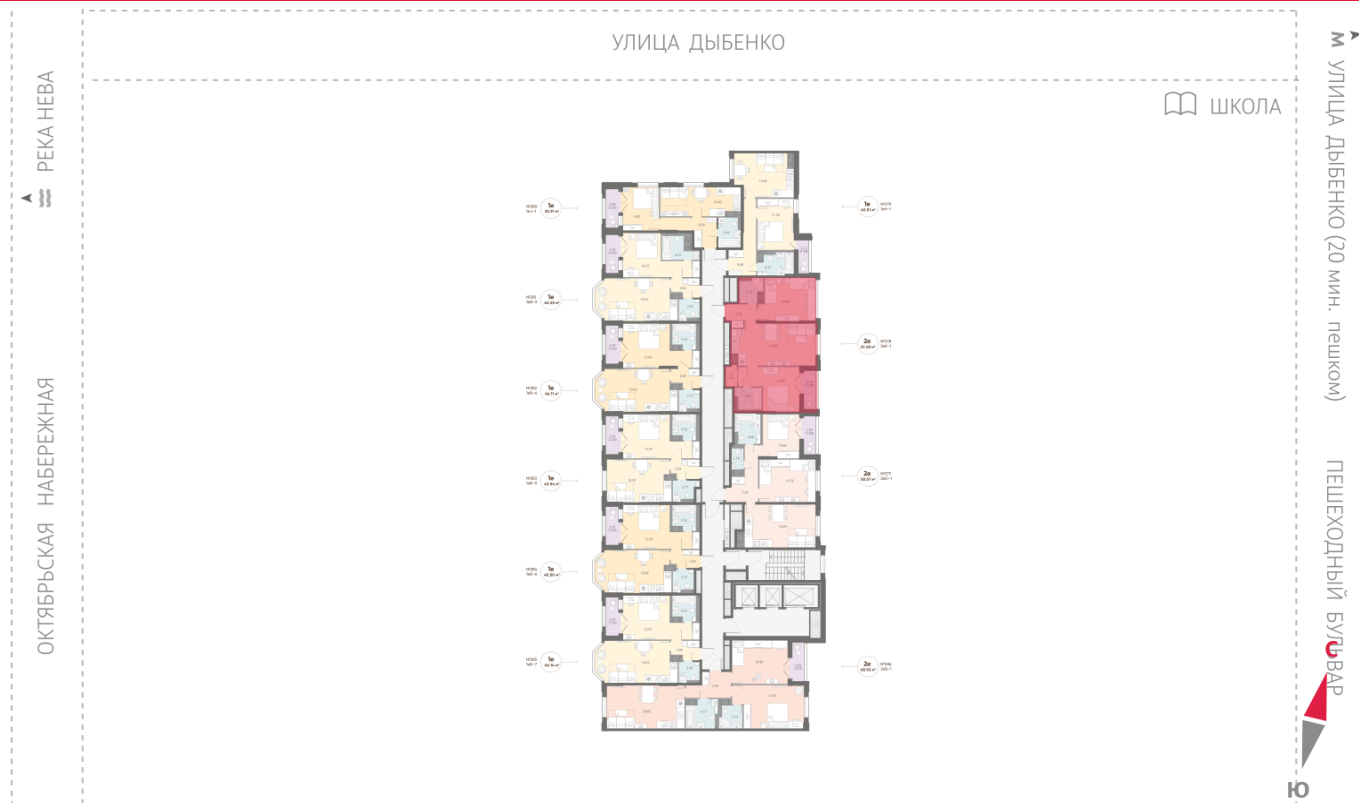

Жилой комплекс «Цивилизация на Неве», дом 6

Информация действительна на 26.12.2024

8 (800) 325-01-01

* Данное предложение не является публичной офертой