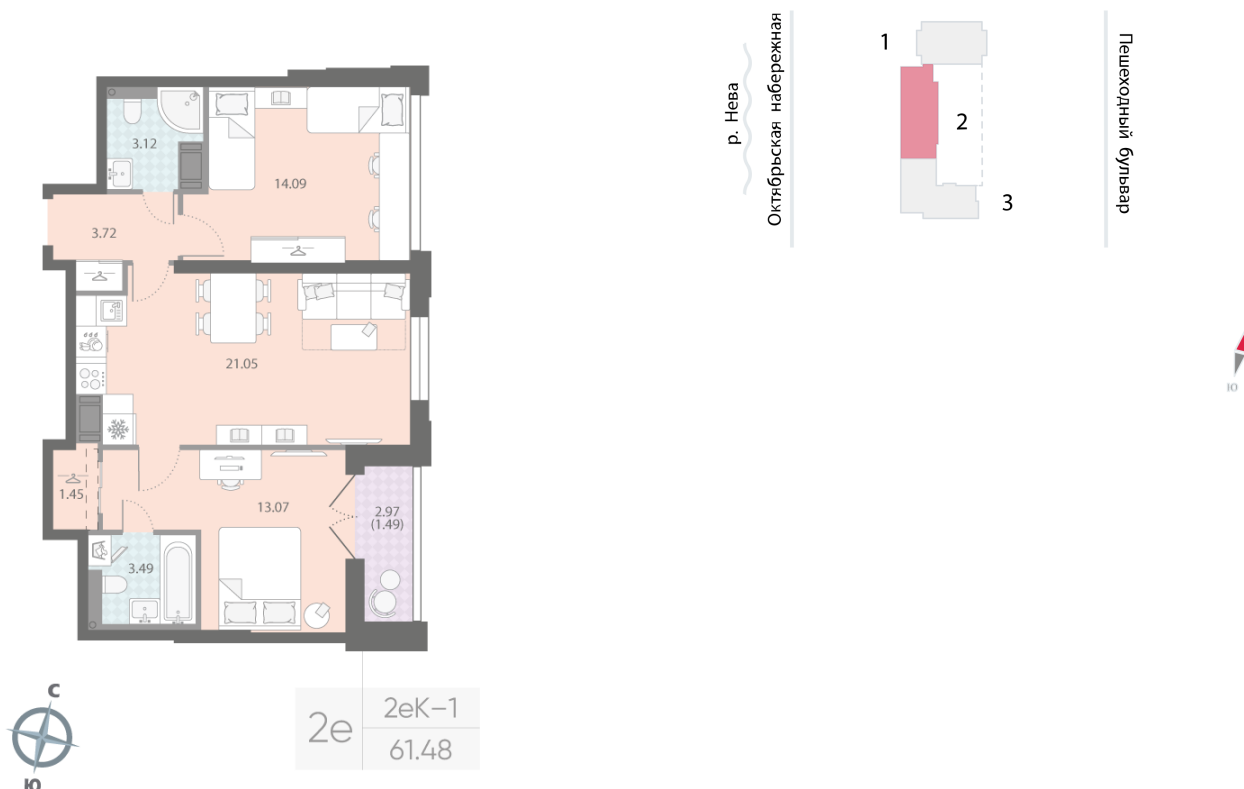

Жилой комплекс «Цивилизация на Неве», дом 6

Срок сдачи: III кв. 2027

Адрес: Невский район, Октябрьская набережная

Станция метро: Улица Дыбенко

2-комнатная евро квартира №278

Цена со скидкой 10%:	17 823 052 руб	Подъезд:	2
Базовая цена:	19 802 708 руб	Этаж:	11
Количество комнат	2	Всего этажей	23
Общая площадь	61.5 м²	Тип планировки:	2eK-1-11
		Отделка:	white box

Европланировка

2+ санузла

Увеличенные окна

Мастер-спальня

Информация действительна на 26.12.2024

8 (800) 325-01-01

* Данное предложение не является публичной офертой