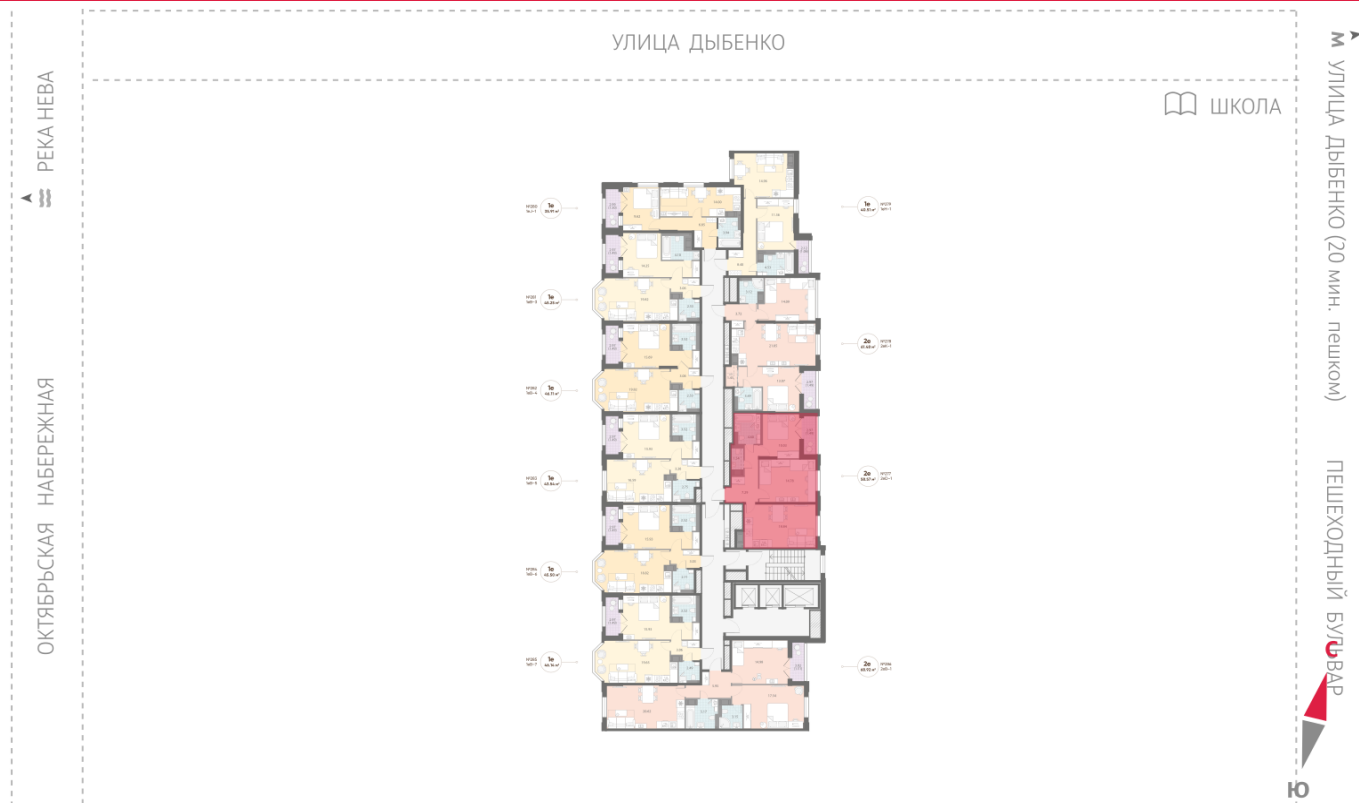

Жилой комплекс «Цивилизация на Неве», дом 6

Информация действительна на 26.12.2024

8 (800) 325-01-01

* Данное предложение не является публичной офертой