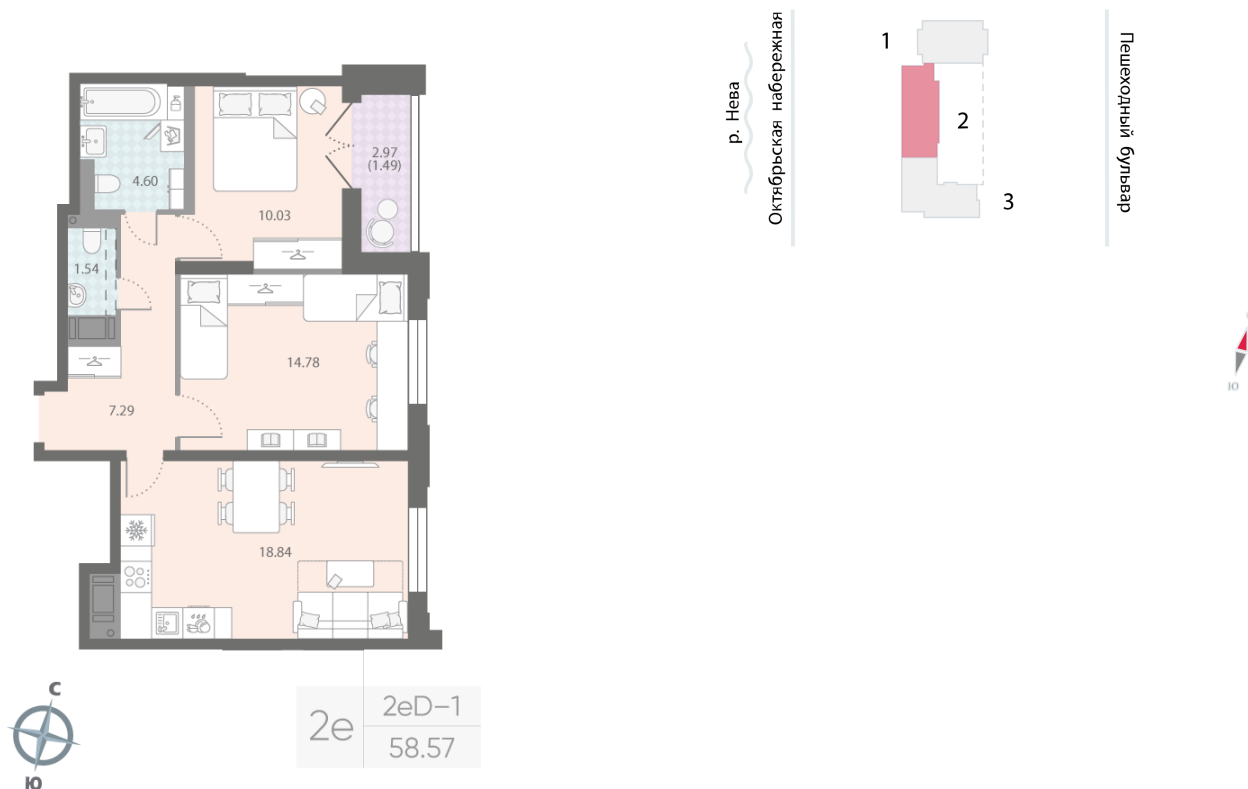

Жилой комплекс «Цивилизация на Неве», дом 6

Срок сдачи: III кв. 2027

Адрес: Невский район, Октябрьская набережная

Станция метро: Улица Дыбенко

2-комнатная евро квартира №277

Цена со скидкой 10%:	16 557 739 руб	Подъезд:	2
Базовая цена:	18 396 837 руб	Этаж:	11
Количество комнат	2	Всего этажей	23
Общая площадь	58.6 м²	Тип планировки:	2eD-1-11
		Отделка:	white box

Европланировка

2+ санузла

Увеличенные окна

Информация действительна на 26.12.2024

8 (800) 325-01-01

* Данное предложение не является публичной офертой