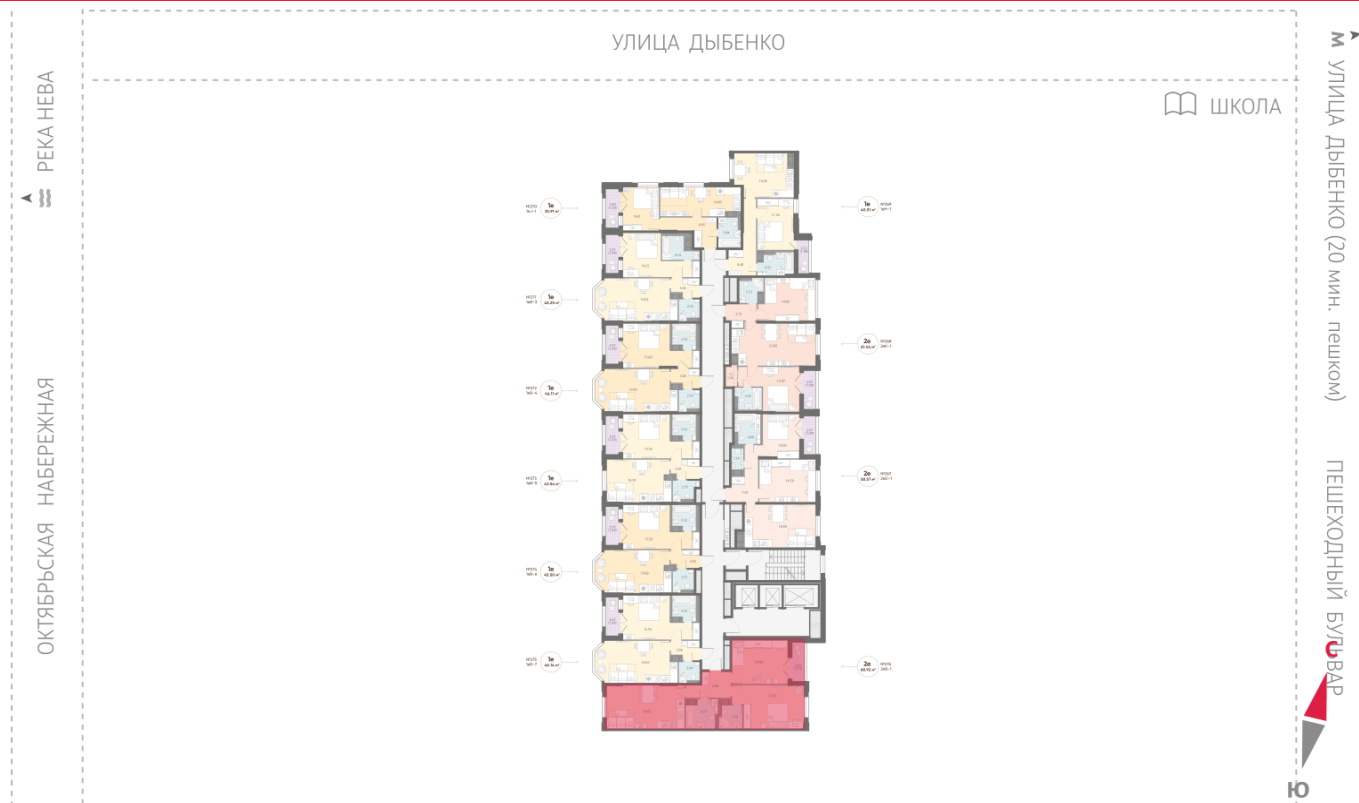

Жилой комплекс «Цивилизация на Неве», дом 6

Информация действительна на 26.12.2024

8 (800) 325-01-01

* Данное предложение не является публичной офертой