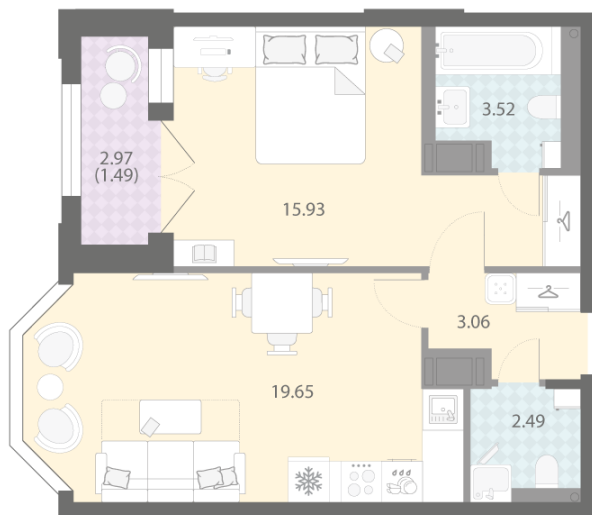

Жилой комплекс «Цивилизация на Неве», дом 6

Срок сдачи: III кв. 2027

Адрес: Невский район, Октябрьская набережная

Станция метро: Улица Дыбенко

1-комнатная евро квартира №275

Цена со скидкой 10%: **15 087 780 руб**

Базовая цена: 16 762 662 руб

Количество комнат 1

Общая площадь 46.1 м²

Подъезд: 2

Этаж: 10

Всего этажей 23

Тип планировки: 1eB-7-10

Отделка: white box

Европланировка

2+ санузла

Видовая

Увеличенные окна

Мастер-спальня

р. Невы
Октябрьская набережная

Пешеходный бульвар

1e 1eB-7
46.14

Информация действительна на 27.12.2024

8 (800) 325-01-01

* Данное предложение не является публичной офертой