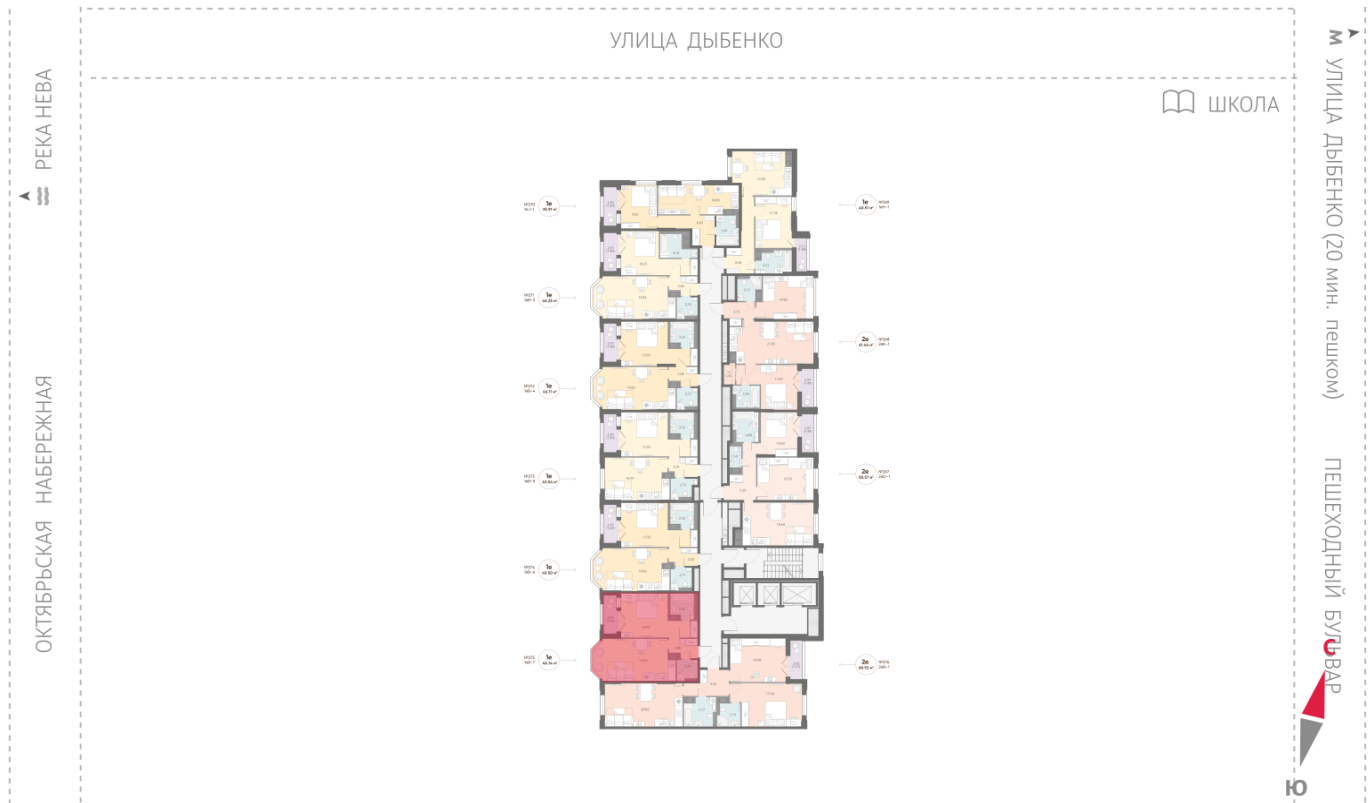

Жилой комплекс «Цивилизация на Неве», дом 6

Информация действительна на 27.12.2024

8 (800) 325-01-01

* Данное предложение не является публичной офертой